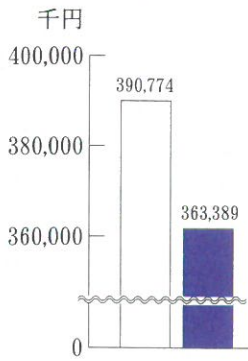

シルバー事業実績

前年度との比較

2年3月31日現在
3年3月31日現在

《請負事業》

契約金額