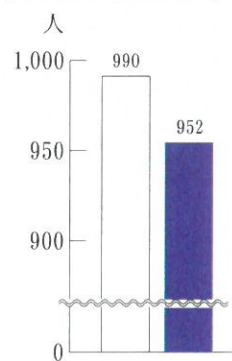

会員数

《派遣事業》

新入会員紹介(令和2年12月～令和3年3月末まで)

氏名	住所	氏名	住所	氏名	住所
吉田 充	綾歌町	高島 睦子	新田町	谷本 泰民	飯山町
横田 仁孝	飯野町	七野 幸枝	富士見町	東山美智子	飯山町
柳生 修治	富士見町	近藤 将延	垂水町	浅野なを子	飯山町
塩田由利子	垂水町	田中 尚子	今津町	林 信子	土器町
五百森正文	郡家町	大山 修	中府町	山地 敏子	綾歌町
森本 恭子	垂水町	石川 春雄	中津町	香川 一男	綾歌町
有家 敦子	飯野町	大嶋 利和	塩屋町		

5年継続会員の紹介

今回シルバーの仕事も板につき、中堅としてがんばっている方々を紹介いたします。さらに10年、20年をめざしましょう。(入会順・52名)

吉原富子・小林幸則・中山 涉・山上文子
小川美津子・榎本 孝・香川新一朗・山下英夫
中島 隆・小國賢一・重成末一・直井義博
山本忠之・金子留伊・音泉美智子・逆瀬川上子
逆瀬川岳士・岡本芳好子・大西洋子・大東忠雄
尾崎 晃・大林ヒサ子・阿河壱子・島田明美
中川幸江・児寺サチ子・亀井修二・松浦洋子
森田浩嗣・中川 寛・高木 薫・松田裕美
千葉久美・壬生幸枝・監崎千鶴・大黒英男
谷渕加代子・宮園卓平・日本明子・近石勝子
徳井正文・葛原恵美子・松永久美子・山本義文
多田美代子・三好明信・西岡英子・竹田道章
藤本 勲・山路 明・楠原 勲・山崎 輝久

2021年度
第40回定時総会
ご案内

- ■日時
  2021年5月28日(金)
  午後1時30分から
- ■場所
  丸亀市シルバー人材センター
  2階会議室
- ■議題
  1. 2020年度事業報告・収支決算
  2. 2021年度事業計画・収支予算等
  3. 役員の変更
  4. 定款の一部改正

★新型コロナウイルス感染防止の観点から最少人数での開催になります。
5月14日頃に資料をお送りしますので、委任状の返信をお願いいたします。