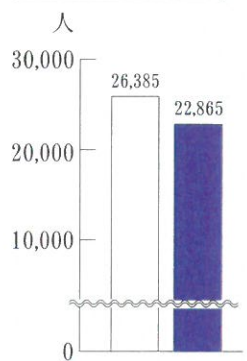

シルバー事業実績

前年度との比較

2年3月31日現在
3年3月31日現在

《請負事業》

契約金額

受託件数

就業延人員

契約金額

受託件数

就業延人員

会員数

《派遣事業》

新入会員紹介(令和2年12月～令和3年3月末まで)

氏名	住所	氏名	住所	氏名	住所
吉田 充	綾歌町	高島 睦子	新田町	谷本 泰民	飯山町
横田 仁孝	飯野町	七野 幸枝	富士見町	東山美智子	飯山町
柳生 修治	富士見町	近藤 将延	垂水町	浅野なを子	飯山町
塩田由利子	垂水町	田中 尚子	今津町	林 信子	土器町
五百森正文	郡家町	大山 修	中府町	山地 敏子	綾歌町
森本 恭子	垂水町	石川 春雄	中津町	香川 一男	綾歌町
有家 敦子	飯野町	大嶋 利和	塩屋町		

5年継続会員の紹介

今回シルバーの仕事も板につき、中堅としてがんばっている方々を紹介いたします。さらに10年、20年をめざしましょう。(入会順・52名)

吉原富子・小林幸則・中山 涉・山上文子
小川美津子・榎本 孝・香川新一朗・山下英夫
中島 隆・小國賢一・重成末一・直井義博
山本忠之・金子留伊・音泉美智子・逆瀬川上子
逆瀬川岳士・岡本芳好子・大西洋子・大東忠雄
尾崎 晃・大林ヒサ子・阿河壱子・島田明美
中川幸江・児寺サチ子・亀井修二・松浦洋子
森田浩嗣・中川 寛・高木 薫・松田裕美
千葉久美・壬生幸枝・監崎千鶴・大黒英男
谷渕加代子・宮園卓平・日本明子・近石勝子
徳井正文・葛原恵美子・松永久美子・山本義文
多田美代子・三好明信・西岡英子・竹田道章
藤本 勲・山路 明・楠原 勲・山崎 輝久

2021年度
第40回定時総会
ご案内

- ■日時
  2021年5月28日(金)
  午後1時30分から
- ■場所
  丸亀市シルバー人材センター
  2階会議室
- ■議題
  1. 2020年度事業報告・収支決算
  2. 2021年度事業計画・収支予算等
  3. 役員の変更
  4. 定款の一部改正

★新型コロナウイルス感染防止の観点から最少人数での開催になります。
5月14日頃に資料をお送りしますので、委任状の返信をお願いいたします。