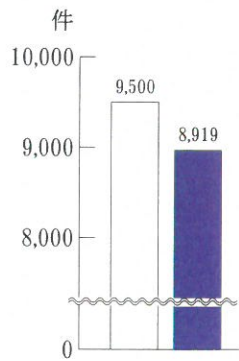

シルバー事業実績

前年度との比較

2年3月31日現在
3年3月31日現在

《請負事業》

契約金額

受託件数

就業延人員

契約金額

受託件数

就業延人員

会員数

《派遣事業》

新入会員紹介(令和2年12月～令和3年3月末まで)

氏名	住所	氏名	住所	氏名	住所
吉田 充	綾歌町	高島 睦子	新田町	谷本 泰民	飯山町
横田 仁孝	飯野町	七野 幸枝	富士見町	東山美智子	飯山町
柳生 修治	富士見町	近藤 将延	垂水町	浅野なを子	飯山町
塩田由利子	垂水町	田中 尚子	今津町	林 信子	土器町
五百森正文	郡家町	大山 修	中府町	山地 敏子	綾歌町
森本 恭子	垂水町	石川 春雄	中津町	香川 一男	綾歌町
有家 敦子	飯野町	大嶋 利和	塩屋町		

5年継続会員の紹介

今回シルバーの仕事も板につき、中堅としてがんばっている方々を紹介いたします。さらに10年、20年をめざしましょう。(入会順・52名)

吉原富子・小林幸則・中山 涉・山上文子
小川美津子・榎本 孝・香川新一朗・山下英夫
中島 隆・小國賢一・重成末一・直井義博
山本忠之・金子留伊・音泉美智子・逆瀬川上子
逆瀬川岳士・岡本芳好子・大西洋子・大東忠雄
尾崎 晃・大林ヒサ子・阿河壱子・島田明美
中川幸江・児寺サチ子・亀井修二・松浦洋子
森田浩嗣・中川 寛・高木 薫・松田裕美
千葉久美・壬生幸枝・監崎千鶴・大黒英男
谷渕加代子・宮園卓平・日本明子・近石勝子
徳井正文・葛原恵美子・松永久美子・山本義文
多田美代子・三好明信・西岡英子・竹田道章
藤本 勲・山路 明・楠原 勲・山崎 輝久

2021年度
第40回定時総会
ご案内

- ■日時
  2021年5月28日(金)
  午後1時30分から
- ■場所
  丸亀市シルバー人材センター
  2階会議室
- ■議題
  1. 2020年度事業報告・収支決算
  2. 2021年度事業計画・収支予算等
  3. 役員の変更
  4. 定款の一部改正

★新型コロナウイルス感染防止の観点から最少人数での開催になります。
5月14日頃に資料をお送りしますので、委任状の返信をお願いいたします。