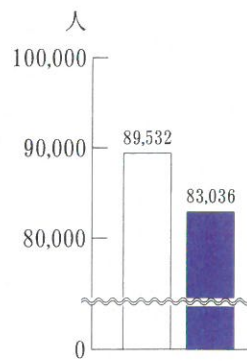

※△印は減少

負傷事故は8件発生し、前年度から減少しました。就業途上等の交通事故が2件、剪定作業中が3件、草刈り中が2件、軽作業中が1件となっております。

一方、賠償事故は6件発生し、前年度の2倍に増加しています。交通事故が1件、剪定作業中が3件、草刈り中が1件、軽作業中が1件となっております。入院するような大げなものは減っているものの、ちょっとした気の緩みが事故の発生に繋がっています。今年度も引き続き就業中・就業途上の事故防止に努めるとともに、日常生活においても普段から交通事故の防止にも努めましょう。

シルバー事業実績

前年度との比較

2年3月31日現在  
3年3月31日現在

《請負事業》

契約金額

受託件数

就業延人員

契約金額