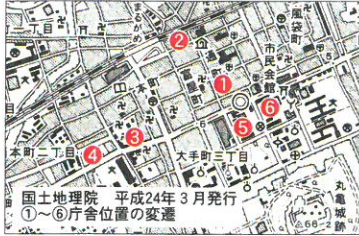

懐かしのふるさと

29

川西町 石井 誠一

新築の丸亀市役所は 何代目？

今年3月、新しい市庁舎が完成しました。丸亀市が誕生して今までの庁舎の変遷を見てみましょう。

香川県内では明治23年（1890）2月15日より「市町村制」が実施され、丸亀城下22町と土居・地方・中府の3か村・津森村の一部をもって「丸亀町」が誕生しました。そして産業経済の発達、交通の要衝などから明治32年4月1日、全国で53番目に「丸亀市」が誕生しました。その時の人口は2万3634人。戸数は6916戸。面積は47平方kmでした。

市制施行時の初代市役所は通町の旧丸亀町役場①が使われ、同年11月に浜町の亀湾小学校跡地②に移転します。その後、大正4年（1914）8月、南条町の壽覚