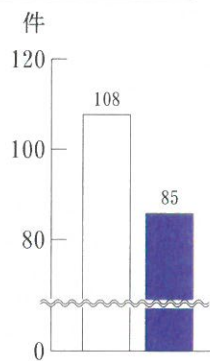

シルバー事業実績

前年度との比較

2年3月31日現在
3年3月31日現在

《請負事業》

契約金額

受託件数

就業延人員

契約金額

受託件数

就業延人員

会員数

《派遣事業》

新入会員紹介(令和2年12月～令和3年3月末まで)

氏名	住所	氏名	住所	氏名	住所
吉田 充	綾歌町	高島 睦子	新田町	谷本 泰民	飯山町
横田 仁孝	飯野町	七野 幸枝	富士見町	東山美智子	飯山町
柳生 修治	富士見町	近藤 将延	垂水町	浅野なを子	飯山町
塩田由利子	垂水町	田中 尚子	今津町	林 信子	土器町
五百森正文	郡家町	大山 修	中府町	山地 敏子	綾歌町
森本 恭子	垂水町	石川 春雄	中津町	香川 一男	綾歌町
有家 敦子	飯野町	大嶋 利和	塩屋町		

5年継続会員の紹介

今回シルバーの仕事も板につき、中堅としてがんばっている方々を紹介いたします。さらに10年、20年をめざしましょう。(入会順・52名)

吉原富子・小林幸則・中山 涉・山上文子
小川美津子・榎本 孝・香川新一朗・山下英夫
中島 隆・小國賢一・重成末一・直井義博
山本忠之・金子留伊・音泉美智子・逆瀬川上子
逆瀬川岳士・岡本芳好子・大西洋子・大東忠雄
尾崎 晃・大林ヒサ子・阿河壱子・島田明美
中川幸江・児寺サチ子・亀井修二・松浦洋子
森田浩嗣・中川 寛・高木 薫・松田裕美
千葉久美・壬生幸枝・監崎千鶴・大黒英男
谷渕加代子・宮園卓平・日本明子・近石勝子
徳井正文・葛原恵美子・松永久美子・山本義文
多田美代子・三好明信・西岡英子・竹田道章
藤本 勲・山路 明・楠原 勲・山崎 輝久

2021年度
第40回定時総会
ご案内

- ■日時
  2021年5月28日(金)
  午後1時30分から
- ■場所
  丸亀市シルバー人材センター
  2階会議室
- ■議題
  1. 2020年度事業報告・収支決算
  2. 2021年度事業計画・収支予算等
  3. 役員の変更
  4. 定款の一部改正

★新型コロナウイルス感染防止の観点から最少人数での開催になります。
5月14日頃に資料をお送りしますので、委任状の返信をお願いいたします。