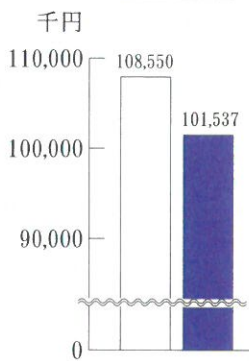

※△印は減少

負傷事故は8件発生し、前年度から減少しました。就業途上等の交通事故が2件、剪定作業中が3件、草刈り中が2件、軽作業中が1件となっております。

一方、賠償事故は6件発生し、前年度の2倍に増加しています。交通事故が1件、剪定作業中が3件、草刈り中が1件、軽作業中が1件となっております。入院するような大げなものは減っているものの、ちょっとした気の緩みが事故の発生に繋がっています。今年度も引き続き就業中・就業途上の事故防止に努めるとともに、日常生活においても普段から交通事故の防止にも努めましょう。

シルバー事業実績

前年度との比較

2年3月31日現在  
3年3月31日現在

《請負事業》

契約金額

受託件数

就業延人員

契約金額