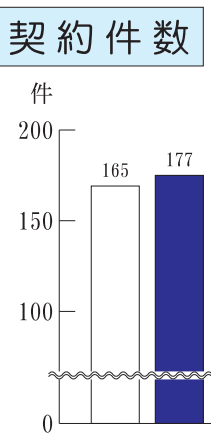

## 令和3年度役員

(○印は新任)

理事長	中川 智司
副理事長	奥田 道大
常務理事	佐岡 人志
理事	宮本 克之 牧野 稔
	橋 公加 ユズリハ 八十三 幸 司 修
	渡辺由美子 ○中山 幸 司 修
○工藤香代子 ○山本 修	
○岡田 敏明 ○大山 修	
監 事	○横山 孝信
亀野 忠郎	

シルバー事業実績

前年度との比較

3年7月31日現在  
2年7月31日現在

《請負事業》

《派遣事業》