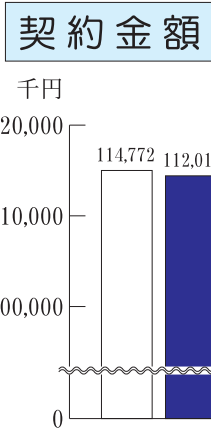

## 令和3年度役員

(○印は新任)

理事長	中川 智司
副理事長	奥田 道大
常務理事	佐岡 人志
理事	宮本 克之 牧野 稔
	橋 公加 ユズリハ 八十三 幸 司 修
	渡辺由美子 ○中山 幸 司 修
○工藤香代子 ○山本 修	
○岡田 敏明 ○大山 修	
監 事	○横山 孝信
亀野 忠郎	

シルバー事業実績

前年度との比較

3年7月31日現在  
2年7月31日現在

《請負事業》

《派遣事業》