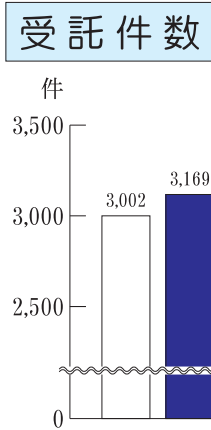

## 令和3年度役員

(○印は新任)

理事長	中川 智司
副理事長	奥田 道大
常務理事	佐岡 人志
理事	宮本 克之 牧野 稔
	橋 公加 ユズリハ 八十三 幸 司 修
	渡辺由美子 ○中山 幸 司 修
○工藤香代子 ○山本 修	
○岡田 敏明 ○大山 修	
監 事	○横山 孝信
亀野 忠郎	

シルバー事業実績

前年度との比較

3年7月31日現在  
2年7月31日現在

《請負事業》

《派遣事業》