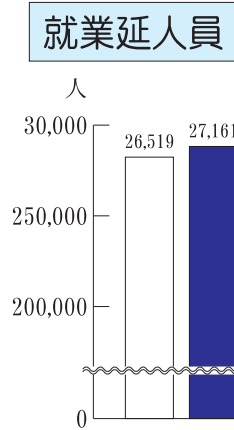

## 令和3年度役員

(○印は新任)

理事長	中川 智司
副理事長	奥田 道大
常務理事	佐岡 人志
理事	宮本 克之 牧野 稔
	橋 公加 ユズリハ 八十三 幸 司 修
	渡辺由美子 ○中山 幸 司 修
○工藤香代子 ○山本 修	
○岡田 敏明 ○大山 修	
監 事	○横山 孝信
亀野 忠郎	

シルバー事業実績

前年度との比較

3年7月31日現在  
2年7月31日現在

《請負事業》

《派遣事業》