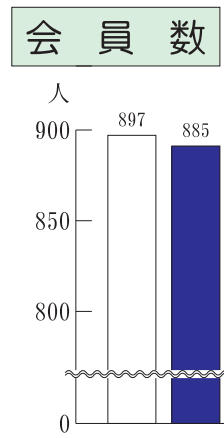

## 令和3年度役員

(○印は新任)

理事長	中川 智司
副理事長	奥田 道大
常務理事	佐岡 人志
理事	宮本 克之 牧野 稔
	橋 公加 ユズリハ 八十三 幸 司 修
	渡辺由美子 ○中山 幸 司 修
○工藤香代子 ○山本 修	
○岡田 敏明 ○大山 修	
監 事	○横山 孝信
亀野 忠郎	

シルバー事業実績

前年度との比較

3年7月31日現在  
2年7月31日現在

《請負事業》

《派遣事業》