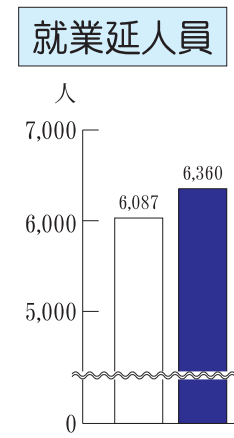

## 令和3年度役員

(○印は新任)

理事長	中川 智司
副理事長	奥田 道大
常務理事	佐岡 人志
理事	宮本 克之 牧野 稔
	橋 公加 ユズリハ 八十三 幸 司 修
	渡辺由美子 ○中山 幸 司 修
○工藤香代子 ○山本 修	
○岡田 敏明 ○大山 修	
監 事	○横山 孝信
亀野 忠郎	

シルバー事業実績

前年度との比較

3年7月31日現在  
2年7月31日現在

《請負事業》

《派遣事業》