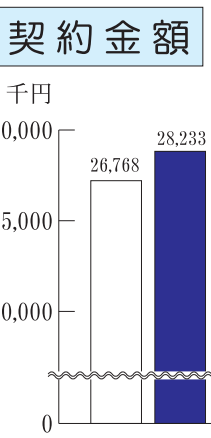

## 令和3年度役員

(○印は新任)

理事長	中川 智司
副理事長	奥田 道大
常務理事	佐岡 人志
理事	宮本 克之 牧野 稔
	橋 公加 ユズリハ 八十三 幸 司 修
	渡辺由美子 ○中山 幸 司 修
○工藤香代子 ○山本 修	
○岡田 敏明 ○大山 修	
監 事	○横山 孝信
亀野 忠郎	

シルバー事業実績

前年度との比較

3年7月31日現在  
2年7月31日現在

《請負事業》

《派遣事業》