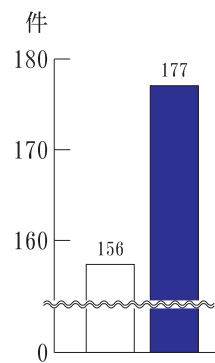

シルバー事業実績

前年度との比較

3年7月31日現在
4年7月31日現在

《請負事業》

契約件数

《派遣事業》

新入会員紹介

(令和4年4月～7月まで) 44名

氏名	住所	氏名	住所
前田 敬子	綾 歌 町	行成 重子	津 森 町
笹川 匡右	三 条 町	谷本 昭子	飯 山 町
崔 孝祥	大 手 町	吉田なほ子	瓦 町
兼若喜代美	郡 家 町	吉本 優子	飯 山 町
西田 博司	郡 家 町	西川 里美	垂 水 町
大西 五月	郡 家 町	福田 泰夫	土 居 町
世俵 清	郡 家 町	小川 春子	北 平 山 町
白川佐代子	川 西 町	梶元 裕二	三 条 町
永安 慈之	川 西 町	梶元 明美	三 条 町
藤川 麗子	土 器 町	片岡美都子	津 森 町
河井 照子	田 村 町	三ツ井清豪	三 条 町
香川やよい	田 村 町	三野ヤス子	綾 歌 町
竹内千恵子	土 器 町	山上 徳雄	原 田 団 地
三好 和代	中 津 町	近藤 宏	浜 町
池尻 浩子	前 塩 屋 町	島 ケイ子	御 供 所 町
吉本 博之	飯 山 町	西川友見子	津 森 町
松岡美恵子	郡 家 町	秋山美恵子	土 器 町
吉田 進	飯 山 町	天晶 容子	郡 家 町
油井 浩子	郡 家 町	永本 裕章	田 村 町
福田由美子	土 居 町	宮本 利行	飯 山 町
三好 紀男	垂 水 町	大西 忠嗣	原 田 町
古川 久子	土 器 町	朝田 秀孝	城 南 町

令和4年度役員

(○印は新任)

監 事	横 山 孝信	大 山 忠郎	岡 田 修	山 本 敏明	工 藤 香代子	中 山 幸	渡 辺 由美子	杉 八十三	桐 公加	牧 野 稔	理事	中 川 智司
常務理事	○ 奥村登士美	○ 吉本 博之	副理事長	奥 田 道大	理事長	○ 中 川 智司						

市長・市議会議長への支援要請

8月9日(火)に理事長・副理事長・常務理事の理事3名と事務局職員2名で市長・市議会議長・副議長への支援要請に参りました。

シルバー人材センターの実績や活動内容を報告し、これまで同様の支援を要望しました。

市長からは「引き続き、シルバー人材センターの活躍を期待しています」とのお言葉を頂きました。