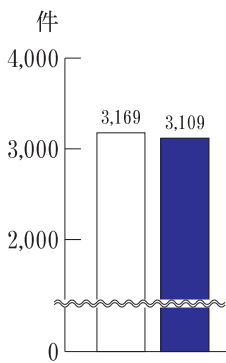

シルバー事業実績

前年度との比較

3年7月31日現在  
4年7月31日現在

《請負事業》

契約金額

受託件数

就業延人員

契約金額