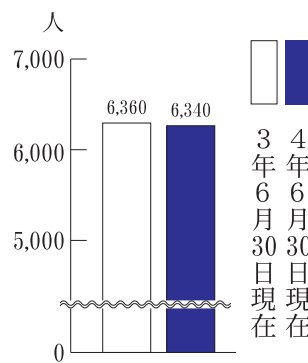

シルバー事業実績

前年度との比較

3年7月31日現在
4年7月31日現在

《請負事業》

就業延人員

《派遣事業》

新入会員紹介

(令和4年4月～7月まで) 44名

氏名	住所	氏名	住所
前田 敬子	綾 歌 町	行成 重子	津 森 町
笹川 匡右	三 条 町	谷本 昭子	飯 山 町
崔 孝祥	大 手 町	吉田なほ子	瓦 町
兼若喜代美	郡 家 町	吉本 優子	飯 山 町
西田 博司	郡 家 町	西川 里美	垂 水 町
大西 五月	郡 家 町	福田 泰夫	土 居 町
世俵 清	郡 家 町	小川 春子	北 平 山 町
白川佐代子	川 西 町	梶元 裕二	三 条 町
永安 慈之	川 西 町	梶元 明美	三 条 町
藤川 麗子	土 器 町	片岡美都子	津 森 町
河井 照子	田 村 町	三ツ井清豪	三 条 町
香川やよい	田 村 町	三野ヤス子	綾 歌 町
竹内千恵子	土 器 町	山上 徳雄	原 田 団 地
三好 和代	中 津 町	近藤 宏	浜 町
池尻 浩子	前 塩 屋 町	島 ケイ子	御 供 所 町
吉本 博之	飯 山 町	西川友見子	津 森 町
松岡美恵子	郡 家 町	秋山美恵子	土 器 町
吉田 進	飯 山 町	天晶 容子	郡 家 町
油井 浩子	郡 家 町	永本 裕章	田 村 町
福田由美子	土 居 町	宮本 利行	飯 山 町
三好 紀男	垂 水 町	大西 忠嗣	原 田 町
古川 久子	土 器 町	朝田 秀孝	城 南 町

令和4年度役員

(○印は新任)

監 事	横 山 孝信	大 山 忠郎	岡 田 修	山 本 敏明	工 藤 香代子	中 山 幸	渡 辺 由美子	杉 八十三	桐 公加	牧 野 稔	理事	中 川 智司
常務理事	○ 奥村登士美	○ 吉本 博之	副理事長	奥 田 道大	理事長	○ 中 川 智司						

市長・市議会議長への支援要請

8月9日(火)に理事長・副理事長・常務理事の理事3名と事務局職員2名で市長・市議会議長・副議長への支援要請に参りました。

シルバー人材センターの実績や活動内容を報告し、これまで同様の支援を要望しました。

市長からは「引き続き、シルバー人材センターの活躍を期待しています」とのお言葉を頂きました。