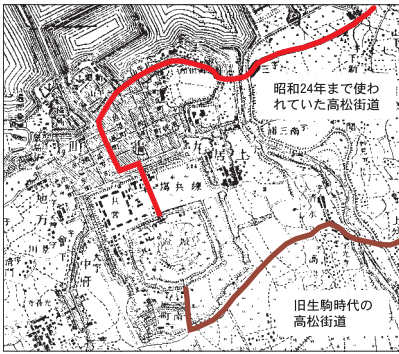

懐かしのふるさと

川西町 石井 誠一

32

高松街道と

JR予讃線鉄橋

丸亀と高松を結ぶ街道は、城下町時代初期には大手門が南にあったため、城の南から東に進み、現在の城東小学校付近で土器川を渡り、ほぼ県道193号(川津丸亀線)で坂出の金山の麓に通じていました。寛文10年(1670)に大手門が城の北側に移り、街並みが整ってくるると市街地北東部の御供所から土器川を渡り、青ノ山北側から宇多津を通り、田尾坂を越えて坂出に通じる道ができて利用され、明治22年より昭和24年まで国道でした。

当時は今のようには庶民の移動はほとんどなく、川にも橋がなくて、

明治24年歩兵第十二聯隊測量図を縮小