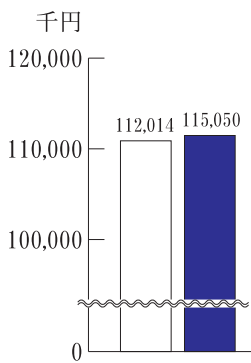

シルバー事業実績

前年度との比較

3年7月31日現在
4年7月31日現在

《請負事業》

契約金額