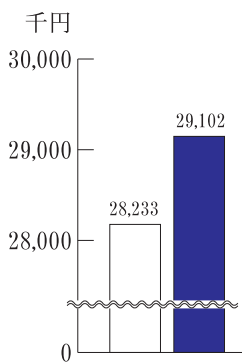

シルバー事業実績

前年度との比較

3年7月31日現在  
4年7月31日現在

《請負事業》

契約金額

受託件数

就業延人員

契約金額