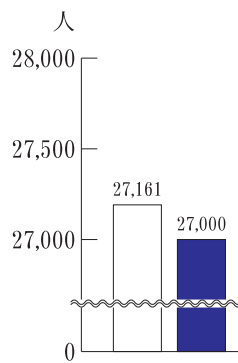

シルバー事業実績

前年度との比較

3年7月31日現在  
4年7月31日現在

《請負事業》

契約金額

受託件数

就業延人員

契約金額