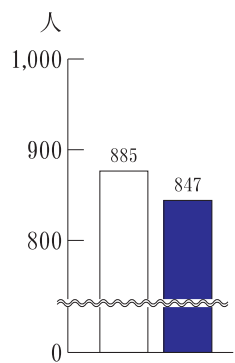

シルバー事業実績

前年度との比較

3年7月31日現在
4年7月31日現在

《請負事業》

会員数

《派遣事業》

新入会員紹介

(令和4年4月～7月まで) 44名

氏名	住所	氏名	住所
前田 敬子	綾 歌 町	行成 重子	津 森 町
笹川 匡右	三 条 町	谷本 昭子	飯 山 町
崔 孝祥	大 手 町	吉田なほ子	瓦 町
兼若喜代美	郡 家 町	吉本 優子	飯 山 町
西田 博司	郡 家 町	西川 里美	垂 水 町
大西 五月	郡 家 町	福田 泰夫	土 居 町
世俵 清	郡 家 町	小川 春子	北 平 山 町
白川佐代子	川 西 町	梶元 裕二	三 条 町
永安 慈之	川 西 町	梶元 明美	三 条 町
藤川 麗子	土 器 町	片岡美都子	津 森 町
河井 照子	田 村 町	三ツ井清豪	三 条 町
香川やよい	田 村 町	三野ヤス子	綾 歌 町
竹内千恵子	土 器 町	山上 徳雄	原 田 団 地
三好 和代	中 津 町	近藤 宏	浜 町
池尻 浩子	前 塩 屋 町	島 ケイ子	御 供 所 町
吉本 博之	飯 山 町	西川友見子	津 森 町
松岡美恵子	郡 家 町	秋山美恵子	土 器 町
吉田 進	飯 山 町	天晶 容子	郡 家 町
油井 浩子	郡 家 町	永本 裕章	田 村 町
福田由美子	土 居 町	宮本 利行	飯 山 町
三好 紀男	垂 水 町	大西 忠嗣	原 田 町
古川 久子	土 器 町	朝田 秀孝	城 南 町

令和4年度役員

(○印は新任)

監 事	横 山 孝信	大 山 忠郎	岡 田 修	山 本 敏明	工 藤 香代子	中 山 幸	渡 辺 由美子	杉 八十三	桐 公加	牧 野 稔	理事	中 川 智司
常務理事	○ 奥村登士美	○ 吉本 博之	副理事長	奥 田 道大	理事長	○ 中 川 智司						

市長・市議会議長への支援要請

8月9日(火)に理事長・副理事長・常務理事の理事3名と事務局職員2名で市長・市議会議長・副議長への支援要請に参りました。

シルバー人材センターの実績や活動内容を報告し、これまで同様の支援を要望しました。

市長からは「引き続き、シルバー人材センターの活躍を期待しています」とのお言葉を頂きました。