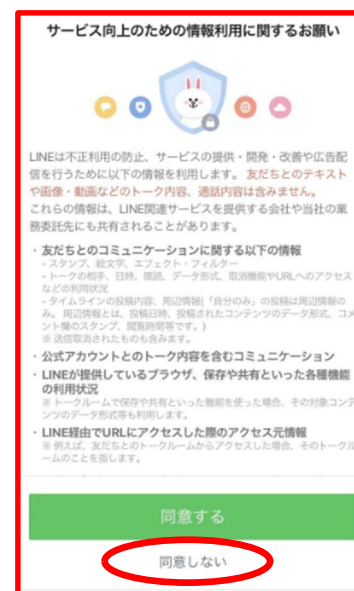

9. その番号を下記画面で入力します

10. すでにアカウントをお持ちですか?と表示されている画面でアカウントを新規作成をタップ

11. アカウントのプロフィール画面でLINEのサービスで公開される名前と写真を登録 写真は任意、名前もニックネームでOK

特にこだわりがなければ本名でお願いします

登録したら画面下の  をタップ

12. 次にパスワードを登録します

このパスワードは必ず別にメモしておいてください
パスワードは半角の英大文字／小文字、数字、記号の3種類以上を使用し8文字以上とします

入力後は画面下の  をタップ

13. 友達追加設定の画面で「友だちの自動追加および友達への追加を許可の項目はチェックを外してください。

終わったら画面下の  をタップ

14. 年齢確認の画面は「あとで」をタップ

15. サービス向上のための情報利用、位置情報へのアクセス許可については同意または同意しないを選択してください。一応、今後の使い勝手を考えると同意をタップしておいてください。

次の位置情報の利用とLINE Beaconの利用はチェックを外してからOKボタンをタップしてください。必要なら後から設定できます。