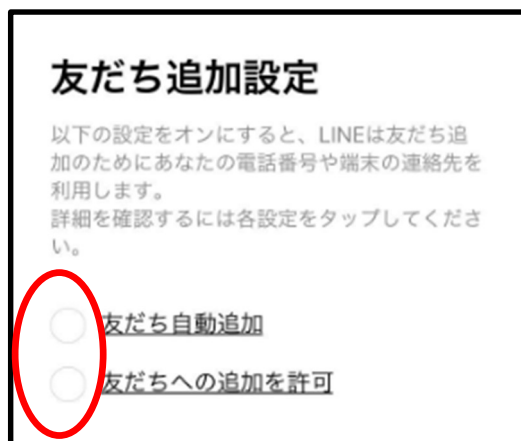

5. ホーム画面に LINE アイコン  が追加されます
6. ユーザー新規登録
手順4の画面の開くボタンまたはホーム画面に追加された
LINE アプリのアイコンをタップ
LINE へようこそ画面にある新規登録ボタンをタップ
この端末の電話番号を入力し  をタップ

7. この端末に SMS で認証番号を送りますと表示されるので
間違いのないか確認し送信をタップ

8. SMSで認証番号が送信されてきます

9. その番号を下記画面で入力します

10. すでにアカウントをお持ちですか?と表示されている画面でアカウントを新規作成をタップ

11. アカウントのプロフィール画面でLINEのサービスで公開される名前と写真を登録 写真は任意、名前もニックネームでOK

特にこだわりがなければ本名でお願いします

登録したら画面下の  をタップ

12. 次にパスワードを登録します

このパスワードは必ず別にメモしておいてください
パスワードは半角の英大文字／小文字、数字、記号の3種類以上を使用し8文字以上とします

入力後は画面下の  をタップ

13. 友達追加設定の画面で「友だちの自動追加および友達への追加を許可の項目はチェックを外してください。

終わったら画面下の  をタップ

14. 年齢確認の画面は「あとで」をタップ

15. サービス向上のための情報利用、位置情報へのアクセス許可については同意または同意しないを選択してください。一応、今後の使い勝手を考えると同意をタップしておいてください。

次の位置情報の利用とLINE Beaconの利用はチェックを外してからOKボタンをタップしてください。必要なら後から設定できます。