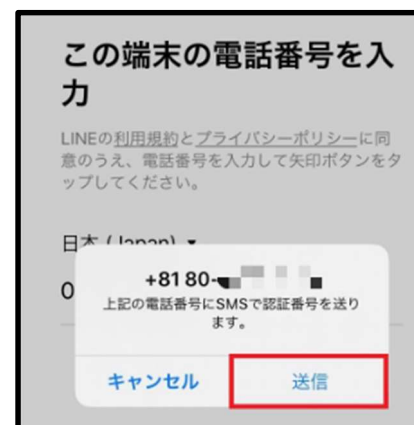

LINE アプリのインストール Android (iPhone は AppStore から同様の手順です)

1. ホーム画面の「Play ストア」  をタップ
2. 下記の検索 BOX が表示されたら
LINE と入力し右の  をタップ

3. LINE(ライン)-検索無料通話・メールアプリと表示
されているのを確認してインストールボタンをタップ

4. 右の様に「開く」と
表示されればインス
トールは完了

5. ホーム画面に LINE アイコン  が追加されます
6. ユーザー新規登録
手順4の画面の開くボタンまたはホーム画面に追加された
LINE アプリのアイコンをタップ
LINE へようこそ画面にある新規登録ボタンをタップ
この端末の電話番号を入力し  をタップ

7. この端末に SMS で認証番号を送りますと表示されるので
間違いのないか確認し送信をタップ

8. SMSで認証番号が送信されてきます