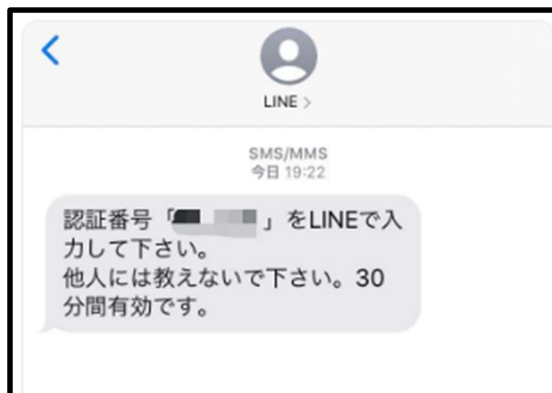

LINE アプリのインストール Android (iPhone は AppStore から同様の手順です)

1. ホーム画面の「Play ストア」  をタップ
2. 下記の検索 BOX が表示されたら
LINE と入力し右の  をタップ

3. LINE(ライン)-検索無料通話・メールアプリと表示
されているのを確認してインストールボタンをタップ

4. 右の様に「開く」と
表示されればインス
トールは完了

5. ホーム画面に LINE アイコン  が追加されます
6. ユーザー新規登録
手順4の画面の開くボタンまたはホーム画面に追加された
LINE アプリのアイコンをタップ
LINE へようこそ画面にある新規登録ボタンをタップ
この端末の電話番号を入力し  をタップ

7. この端末に SMS で認証番号を送りますと表示されるので
間違いのないか確認し送信をタップ

8. SMSで認証番号が送信されてきます