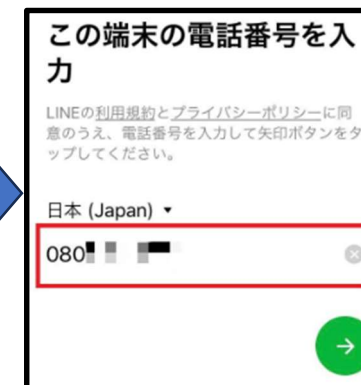

LINE アプリのインストール Android (iPhone は AppStore から同様の手順です)

1. ホーム画面の「Play ストア」  をタップ
2. 下記の検索 BOX が表示されたら
LINE と入力し右の  をタップ

3. LINE(ライン)-検索無料通話・メールアプリと表示
されているのを確認してインストールボタンをタップ

4. 右の様に「開く」と
表示されればインス
トールは完了

5. ホーム画面に LINE アイコン  が追加されます
6. ユーザー新規登録
手順4の画面の開くボタンまたはホーム画面に追加された
LINE アプリのアイコンをタップ
LINE へようこそ画面にある新規登録ボタンをタップ
この端末の電話番号を入力し  をタップ

7. この端末に SMS で認証番号を送りますと表示されるので
間違いのないか確認し送信をタップ

8. SMSで認証番号が送信されてきます