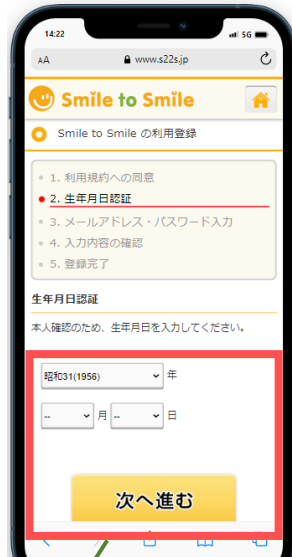

Smile to Smile 初回ログイン手順

手順①

ログイン ID とパスワードを
入力して [ログイン] をタップ

手順②

[利用規約を確認する]
をタップ

手順③

利用規約を一読して
[利用規約を閉じる]をタップ

手順④

[同意して次に進む]をタップ

手順⑤

生年月日を入力して
[次へ進む]をタップ

手順⑥

メールアドレス、パスワードを
入力して[次へ進む]をタップ

手順⑦

内容を確認して
[次へ進む]をタップ、登録完
了画面が表示される

手順⑧