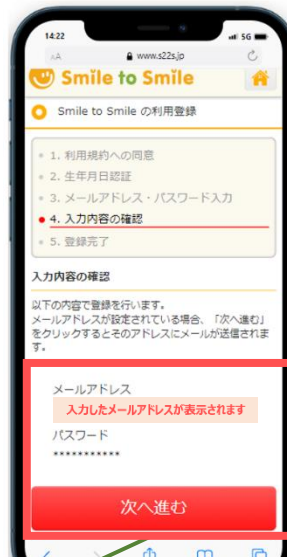

Smile to Smile 初回ログイン手順

手順①

ログイン ID とパスワードを
入力して [ログイン] をタップ

手順②

[利用規約を確認する]
をタップ

手順③

利用規約を一読して
[利用規約を閉じる]をタップ

手順④

[同意して次に進む]をタップ

手順⑤

生年月日を入力して
[次へ進む]をタップ

手順⑥

メールアドレス、パスワードを
入力して[次へ進む]をタップ

手順⑦

内容を確認して
[次へ進む]をタップ、登録完
了画面が表示される

手順⑧

アクティベーションメールの本
文のリンクをクリック、パスワ
ードを入力してログイン完了