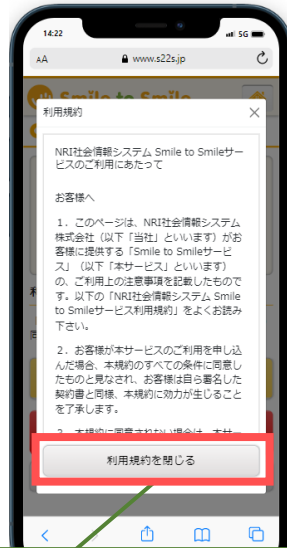

Smile to Smile 初回ログイン手順

手順①

ログイン ID とパスワードを
入力して [ログイン] をタップ

手順②

[利用規約を確認する]
をタップ

手順③

利用規約を一読して
[利用規約を閉じる]をタップ

手順④

[同意して次に進む]をタップ

手順⑤

生年月日を入力して
[次へ進む]をタップ

手順⑥

メールアドレス、パスワードを
入力して[次へ進む]をタップ

手順⑦

内容を確認して
[次へ進む]をタップ、登録完
了画面が表示される

手順⑧