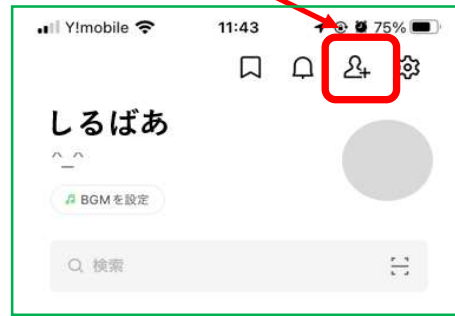

# 友だち 募集中

ID : @728lseds

LINEの「友だち追加」から、ID検索するか  
QRコードをスキャンしてください

守口市シルバー人材センター

# 守口市シルバー人材センター LINE公式アカウントの登録方法

① LINEのアプリの

② ホーム画面より

④ QRコードをタップ

⑤ 守口シルバーのQRコードを読み取り、リンクを開く

⑥ 守口シルバーの公式アカウントが表示されるので、友だち追加をタップ。これで友だちが追加されます。

③ 友だち追加をタップ

⑦ トークをタップして、守口シルバーのトーク画面になります。

⑧ メニュー画面

仕事の情報が  
見れます

事務局便り  
が見れます

Smile to Smileは、こちらから入れます