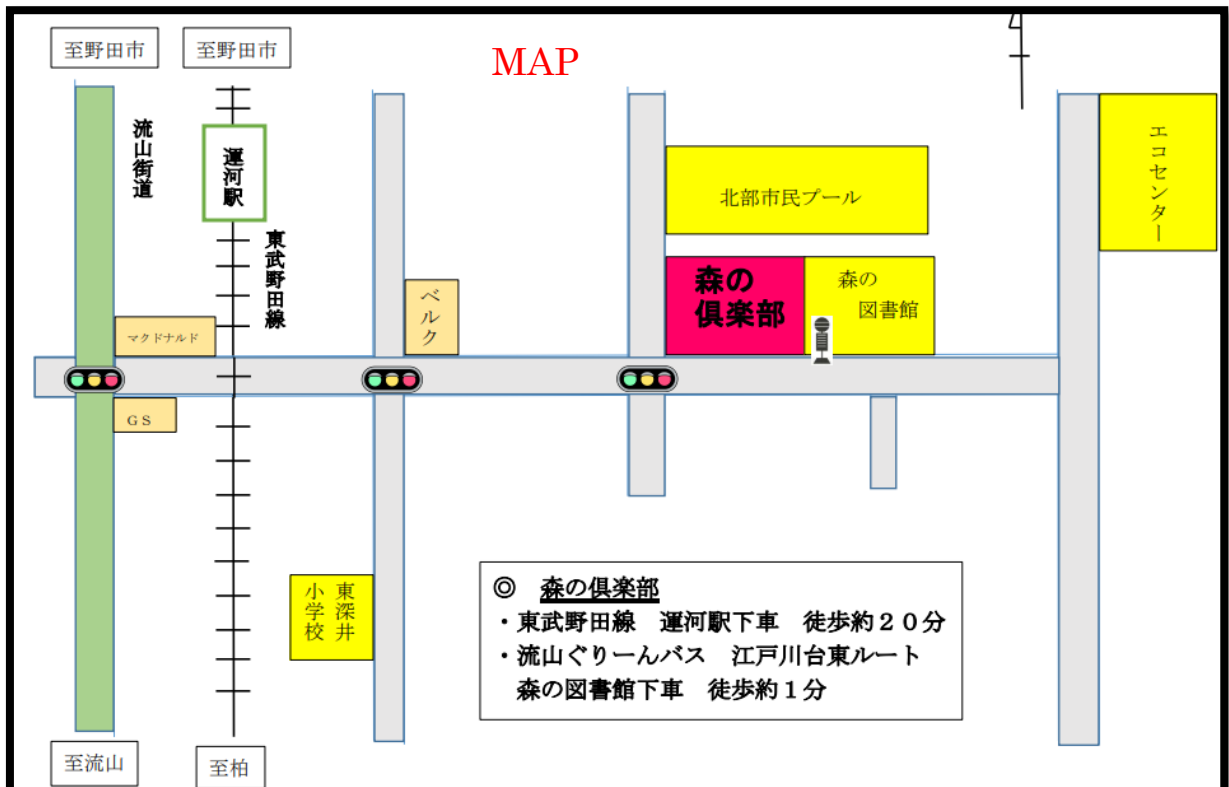

シルバーセンターの仕事

いろいろ仕事があるよ

代表例

- ☆ 施設管理受付・一般事務
- ☆ 清掃
- ☆ 除草
- ☆ 家事援助
- ☆ 自転車駐車場受付

会場
森の倶楽部

〒270-0101 流山市東深井 989

グリーンバス 江戸川台東ルート

森の図書館バス停下車 徒歩約1分

行き		帰り	
江戸川台駅東口(発)	森の図書館(着)	森の図書館(発)	江戸川台駅東口(着)
9:30	9:45	11:45	11:55
12:30	12:45	14:45	14:55

楽しい 仲間作り
太極拳・料理講習会