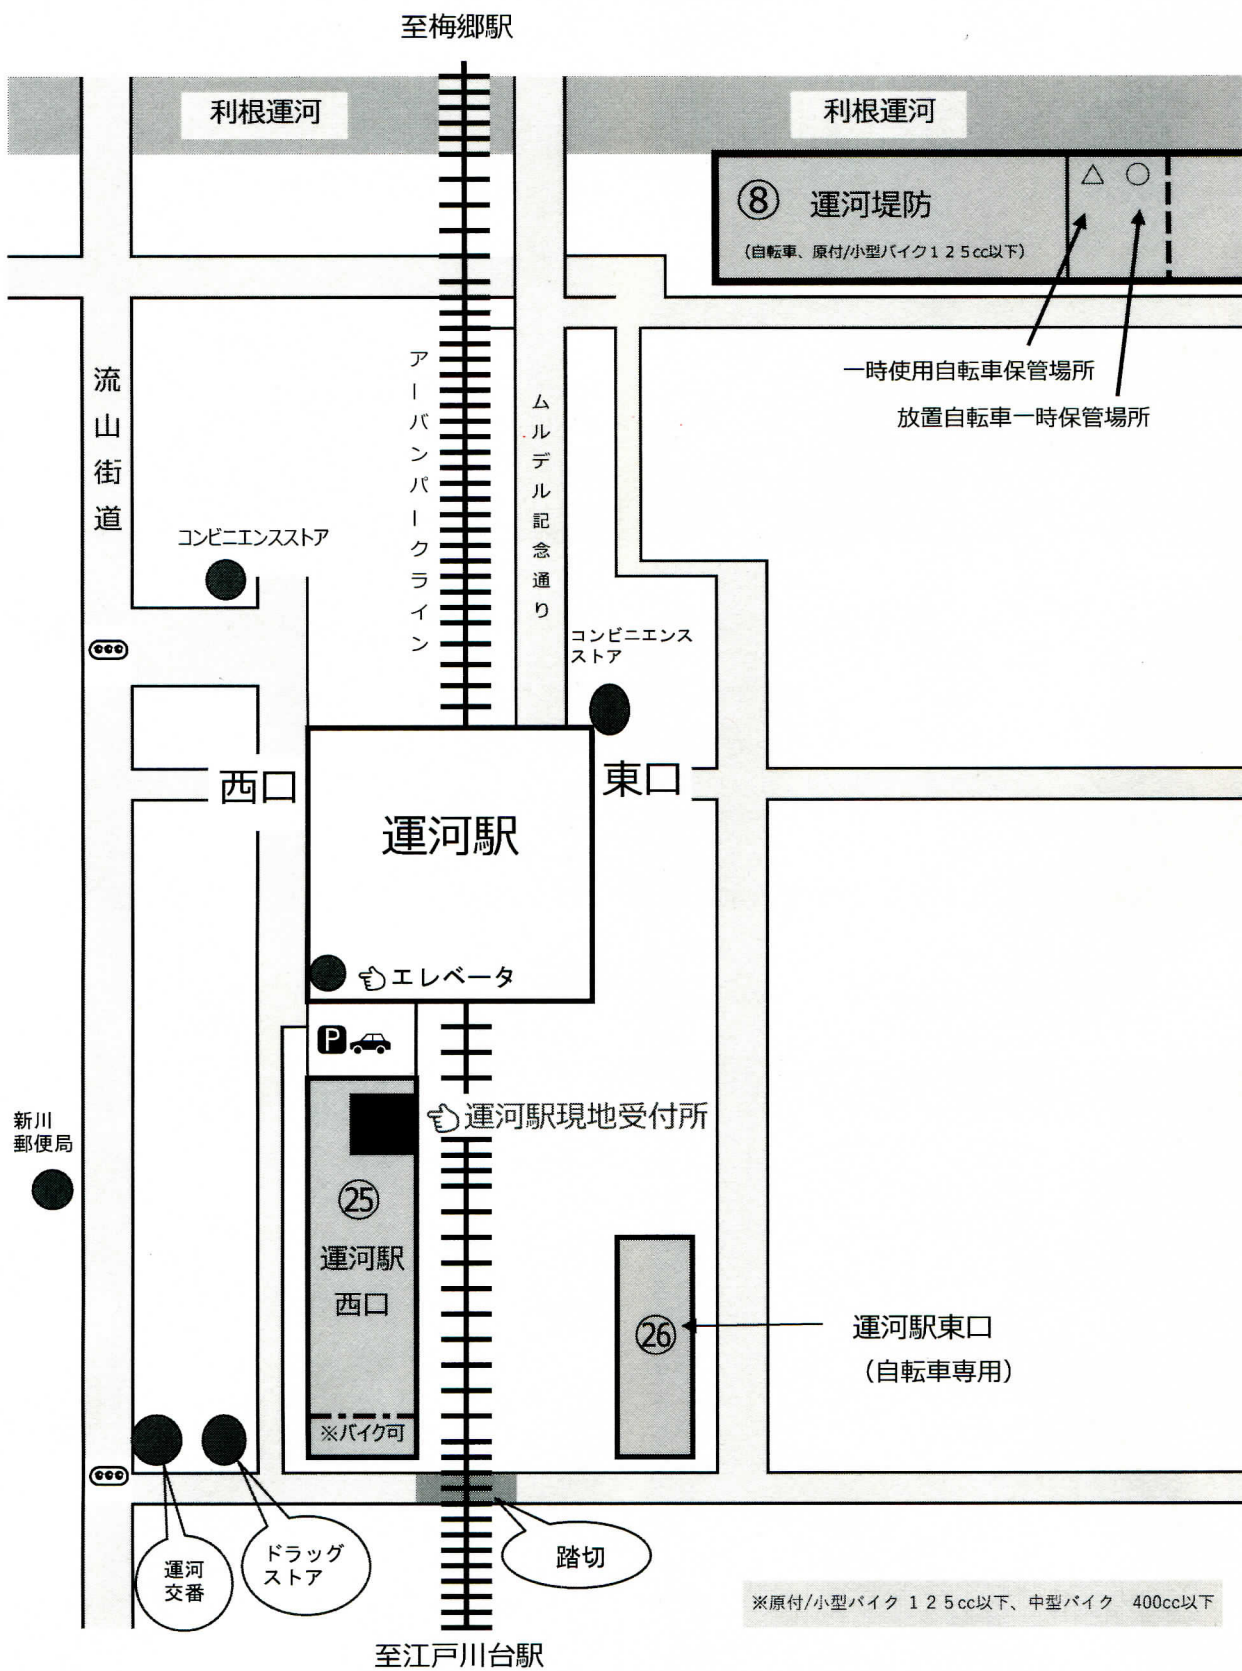

市営自転車駐車場 運河駅 案内図 (令和7年度4月1日～)

※原付/小型バイク 125cc以下、中型バイク 400cc以下

◎ 流山市自転車駐車場 指定管理者
 公益社団法人 流山市シルバー人材センター
 流山市東初石3-103-18 Tel. 04-7155-3669