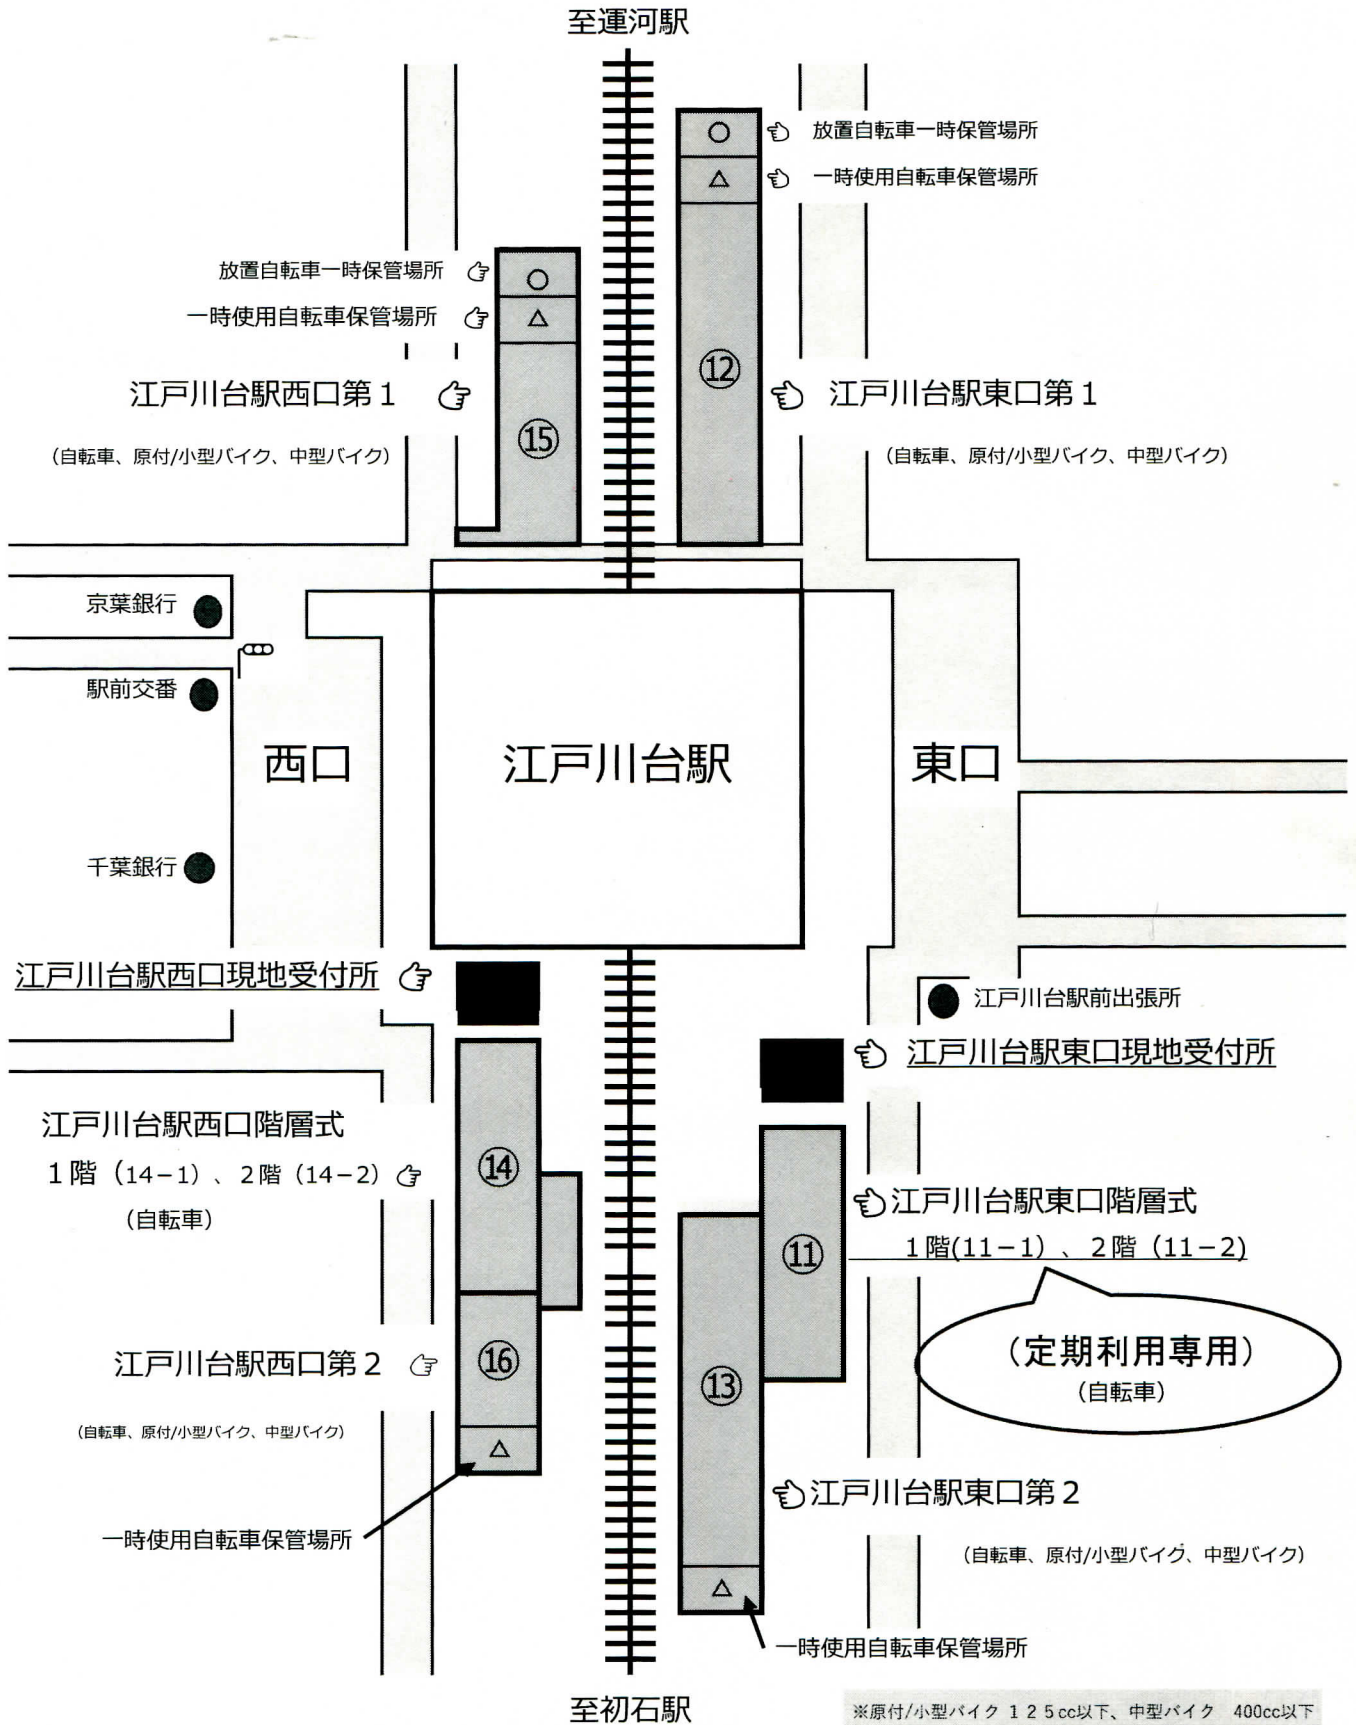

市営自転車駐車場 江戸川台駅 案内図 (令和7年度4月1日～)

(定期利用専用)
(自転車)

◎ 流山市自転車駐車場 指定管理者
公益社団法人 流山市シルバー人材センター
流山市東初石3-103-18 Tel. 04-7155-3669