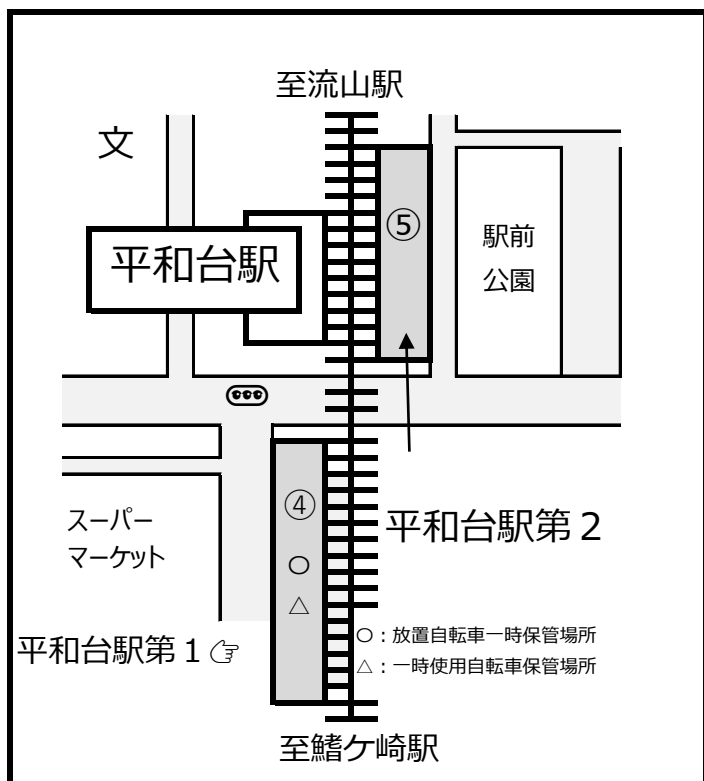

市営自転車駐車場 流山駅・平和台駅・緒ヶ崎駅 案内図 (令和7年度4月1日～)

◎ 流山市自転車駐車場 指定管理者
 公益社団法人 流山市シルバー人材センター
 流山市東初石3-103-18 Tel. 04-7155-3669

※令和7年度4月1日から無料開放
 ※自転車、原付/小型バイク(125cc以下)及び
 中型バイク(400cc以下)のみ駐車可。