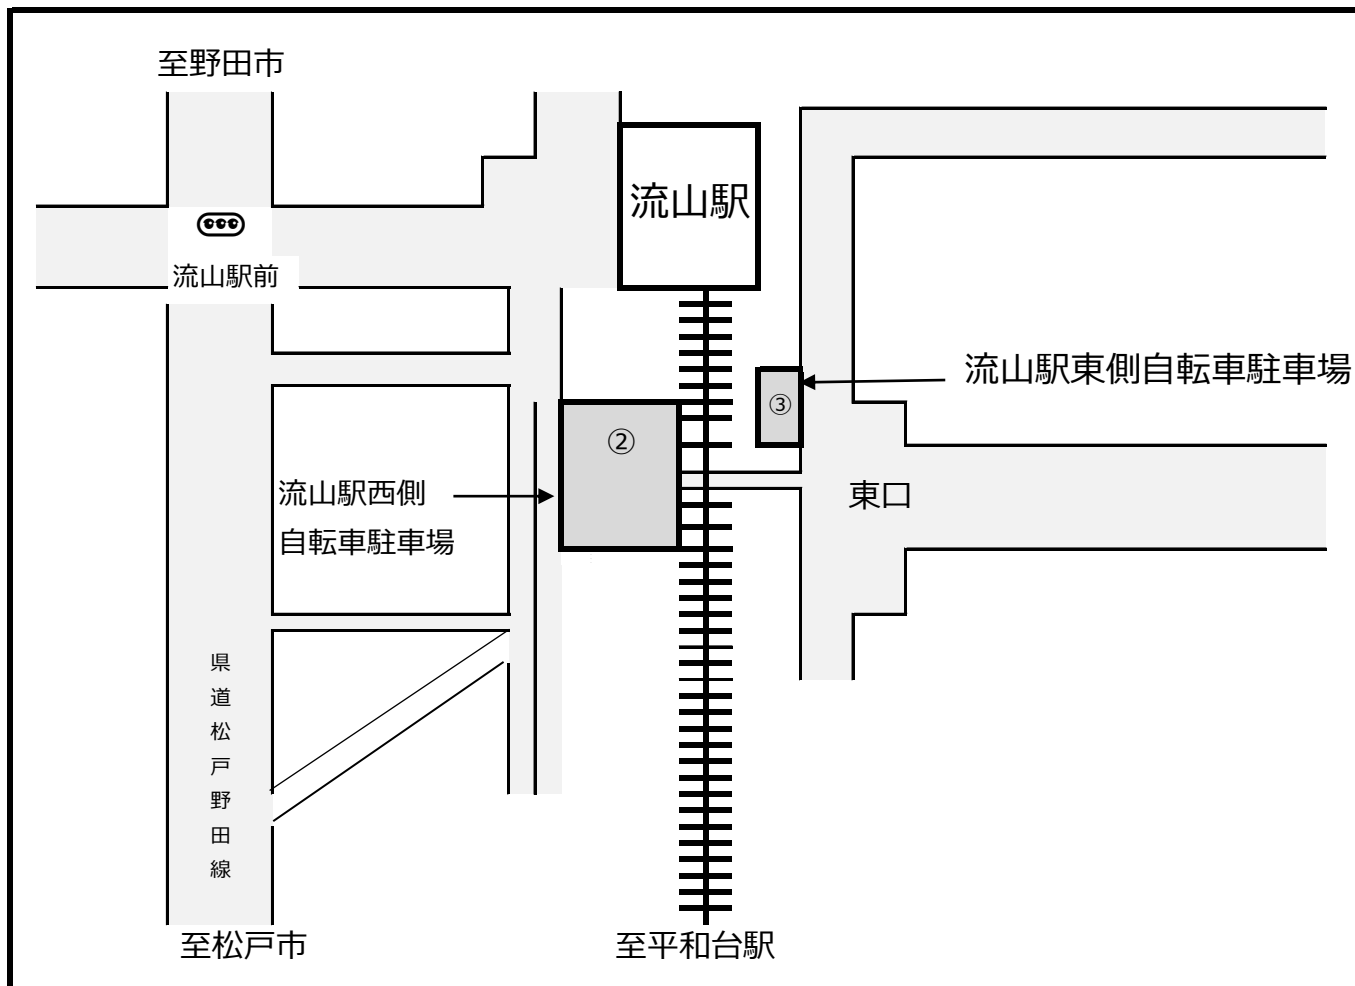

市営自転車駐車場 流山駅・平和台駅・緒ヶ崎駅 案内図 (令和7年度4月1日～)

◎ 流山市自転車駐車場 指定管理者
 公益社団法人 流山市シルバー人材センター
 流山市東初石3-103-18 Tel. 04-7155-3669

※令和7年度4月1日から無料開放
 ※自転車、原付/小型バイク(125cc以下)及び
 中型バイク(400cc以下)のみ駐車可。