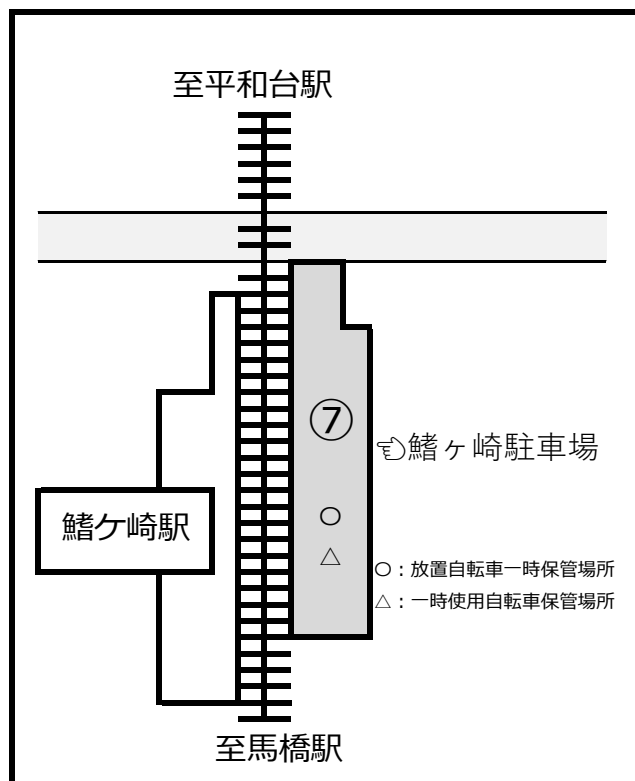

市営自転車駐車場 流山駅・平和台駅・緒ヶ崎駅 案内図 (令和7年度4月1日～)

◎ 流山市自転車駐車場 指定管理者
 公益社団法人 流山市シルバー人材センター
 流山市東初石3-103-18 Tel. 04-7155-3669

※令和7年度4月1日から無料開放
 ※自転車、原付/小型バイク(125cc以下)及び
 中型バイク(400cc以下)のみ駐車可。