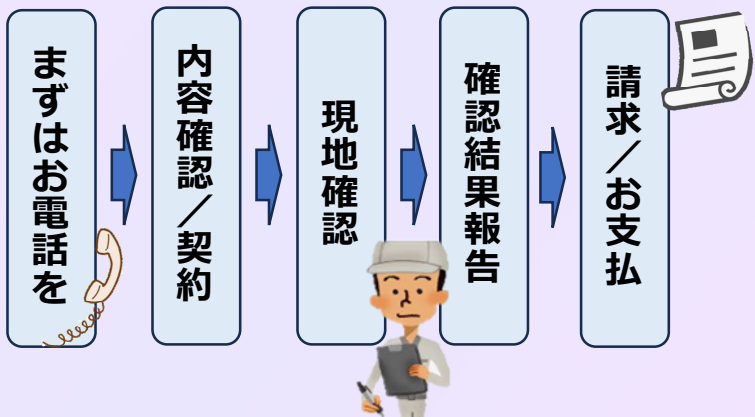

空家見守りサービス

始めました!

☆庭と庭木確認☆
枝折れや落ち葉等の庭
状況や植栽樹木の目視

☆外周確認☆
外窓、外壁、塗装、
雨樋、軒先等の目視

☆郵便物確認☆
ご希望に応じた郵便
物の回収・送付

☆施錠確認☆
門扉、玄関、勝手口、
窓の施錠状況確認

基本料金 : 2,825円(税込み) / 回
目視確認 + 写真4点 + メール報告
* 郵送希望の場合は、別途郵送料がかかります

詳しくは当センターの
ホームページを
ご覧ください。