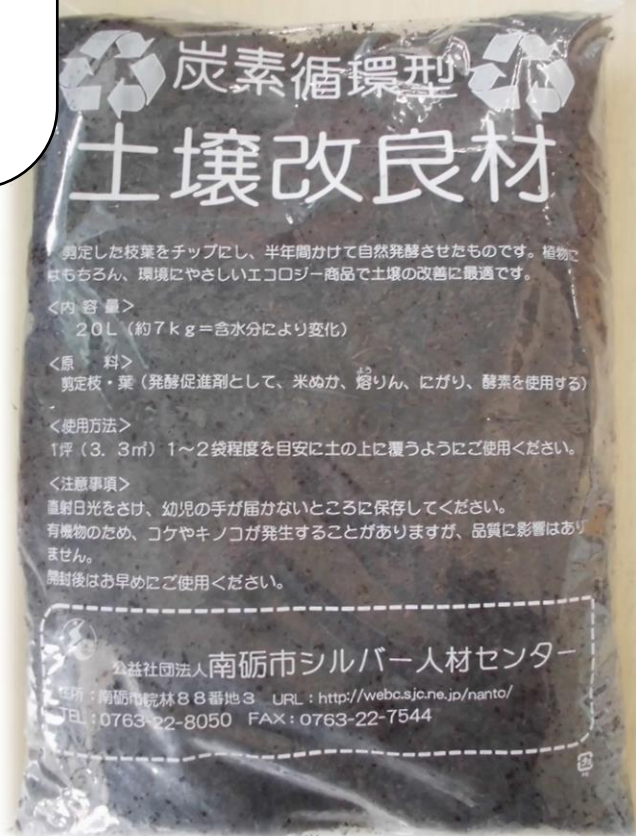

南砺市産炭素循環型

土壌改良材

主原料:剪定枝葉

(発効促進剤として、米ぬか等を使用)

<取扱販売店>

道の駅 福光 城端 JAセフレ店(注文販売) 南砺市シルバー人材センター事務所

○20L 袋330~400円税込み(ふるい済み)

※土壌の保水性など改善します。畑や花壇、プランターにご使用下さい。農業の本格派にも好評!