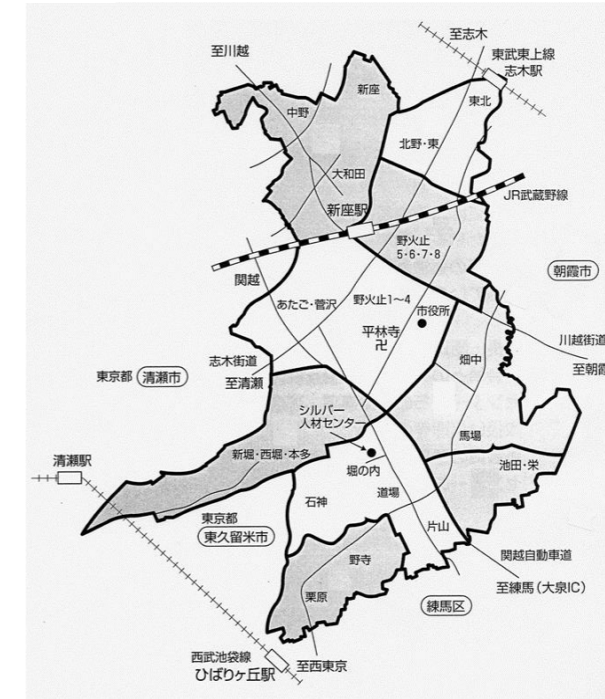

※会員限りの情報です。取り扱いには注意してください。

※発注先に直接訪問したり、電話での問合せ等は絶対にしないでください。仕事の申込み・相談は事務局までご連絡ください。 048-481-4305

マークの意味

体を動かす仕事

車通勤可

75歳以上就業可

パソコン使用

【急募】

【急募】

	地域	仕事内容	条件	主担当
21	栄3	保育補助、環境整備 【保育士資格必要】	月～金曜日 朝7時～3,4時間。 夜19時までの3,4時間。 出られる範囲でできるだけ多く出て欲しい。 ※保育士資格必要	花岡
22	市内	家具の移動・電球交換・網戸張替など軽易な作業	不定期で就業可能な人	久保
23	市内	風呂の清掃・室内片付け等	随時 運転免許要	久保
24	市内	除草	センターへ集合、センター車両にて仕事先へ 運転免許要	久保
25	市内	家庭の清掃、片付け、病院付き添い、買い物代行等	不定期で就業可能な人	花岡
26	市内	植木剪定	センターへ集合、センター車両にて仕事先へ 運転免許要	久保
27	市内	イベント等開催時、駐車場、駐輪場案内	不定期で主として、休祭日に就業可能な人	清水

就業先参考地図

「就業相談窓口」日程について

業務委員会

業務委員会では、就業相談窓口を実施しております。会員の皆さんの就業に際してのいろいろなご質問や、就業中に抱えておられる各種の相談にお応えし、よい環境の下で就業できるようにお手伝いをしたいと思います。相談には、業務委員会のメンバーが当たります。

相談日 5月13日(月) 5月20日(月)

時間 13:00~15:00

場所 新座市シルバー人材センター会議室

※ 相談内容についてのプライバシーの保護には、万全を期します。どうぞお気軽においでください。