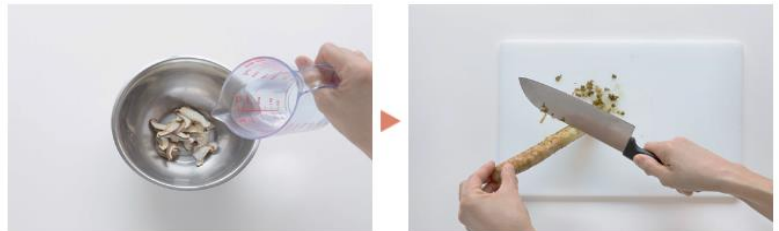

会員開発委員長 前迫 シヅエ

センター小話

---センターにアライグマの親子!---

会員から「外トイレの天井からバタバタと音がする」

との報告を受け調査、結果アライグマの親子を発見!昭和43年テレビアニメ「あらいぐまラスカル」と動物園でしか見たことがなく、まさかセンターにいるとは思いませんでした。

テレビアニメでは、かわいらしい動物ですが実はアライグマはものすごく気性が荒く、攻撃性が高い動物で、牙や爪も鋭く、噛む力も強いいため、噛まれたら大怪我をしてしまいます。またアライグマ回虫、狂犬病など病気の感染源でもあります。

健康レシピ

―腸内環境を整えて 元気な毎日に―

◎鶏肉の含め煮(鶏肉の旨み、ごぼうの香りが楽しめる)

材料 2人前 ・鶏肉モモ皮つき 140g ・厚揚げ 70g ・ごぼう中 1/2本 (80g)

- ・にんじん中 1/4本 (45g)
- ・さやいんげん 20g
- ・顆粒和風だし 2.5g
- ・水 200ml ・酒大さじ 1
- ・砂糖大さじ 1 ・しょうゆ大さじ 1 ・お湯 (30~40℃) 200ml
- ・干しいたけスライス 4g

ココがコツ

干しいたけは、30~40℃のお湯で戻す。(これが、おいしいだしになる)
ごぼうは、包丁の背でこすり、皮をとる。

作り方 ①ボールにお湯、干しいたけスライスを入れておく。

②にんじんは、厚さ4~5mmの半月切りにする。ごぼうは包丁の背で皮をこすり取り、3~4mmの斜め薄切りにして、さっと水で洗う。厚揚げは、5mmの薄切りにする。さやいんげんは、すじを取り3cmの斜め切りにする。鶏肉は、8等分に切る。