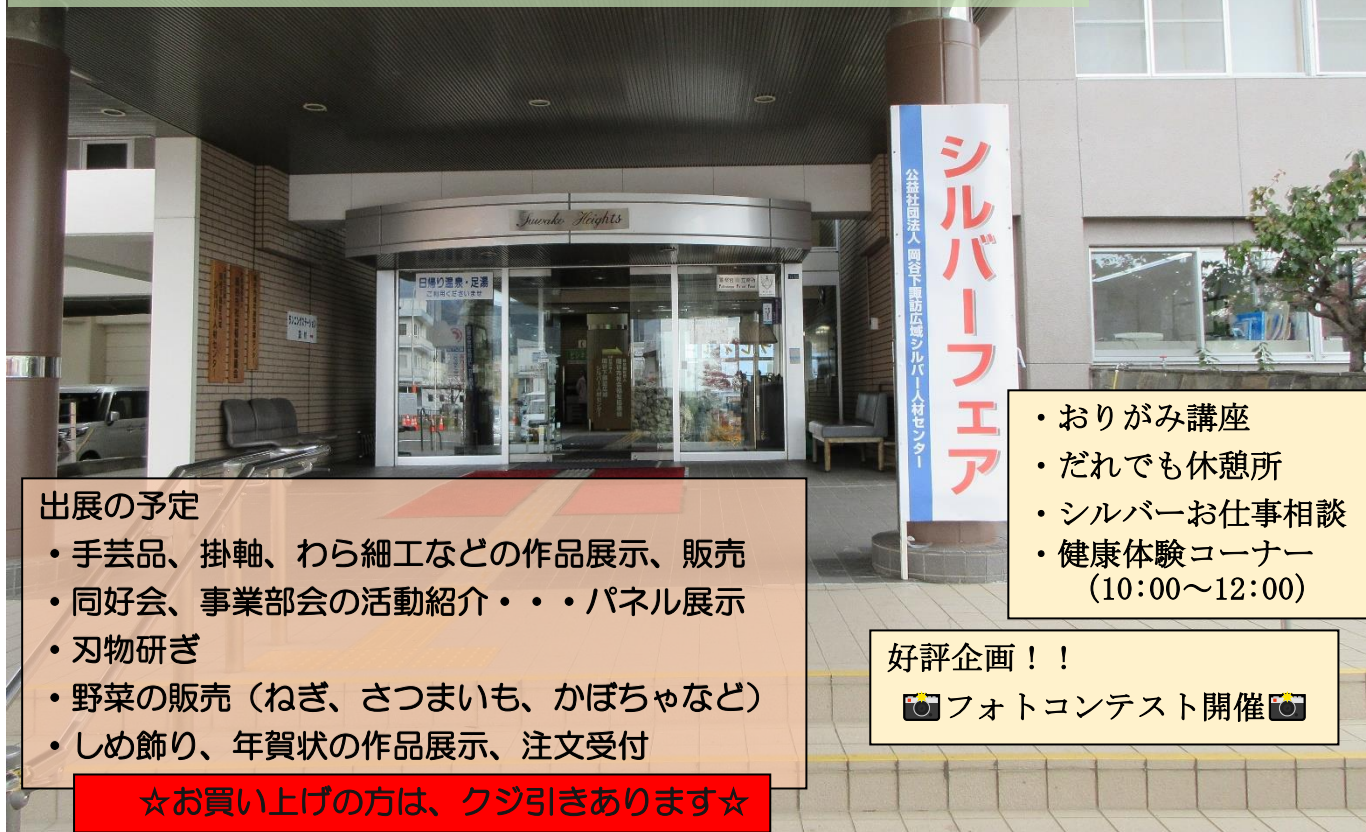

# 第35回 シルバーフェア

日時：11月 9日（土）午前9時30分～午後3時30分  
 11月10日（日）午前9時30分～午後2時30分  
 場所：おokay総合福祉センター（諏訪湖ハイツ）

- 出展の予定
- ・手芸品、掛軸、わら細工などの作品展示、販売
  - ・同好会、事業部会の活動紹介・・・パネル展示
  - ・刃物研ぎ
  - ・野菜の販売（ねぎ、さつまいも、かぼちゃなど）
  - ・しめ飾り、年賀状の作品展示、注文受付

- ・おりがみ講座
- ・だれでも休憩所
- ・シルバーお仕事相談
- ・健康体験コーナー  
(10:00～12:00)

好評企画！！  
 📷 フォトコンテスト開催 📷

☆お買い上げの方は、クジ引きあります☆