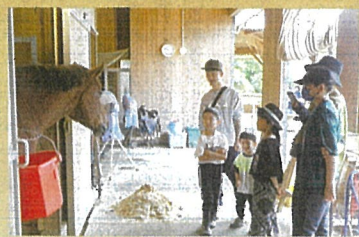

いきがい

～高齢者の豊かな経験・能力を～

迎春

TCCセラピーパーク
(市内六地藏)

ポニーに乗馬体験

「TCCセラピーパーク」の主な活動は

- ①TCC引退競走馬ファンクラブ
歳を重ねたり怪我で引退した競走馬を受け入れ、保護・療養を行うホースシェルター®
- ②児童発達支援・放課後デイサービスPONYKIDS
障がいを持つ子どもたちに馬とのふれあい、乗馬、馬の世話を通じ心身の療育を支援するホースセラピー

引退競走馬支援とホースセラピーを融合させたこの場所は「馬のまち栗東」の地域資源を活用し、馬と人が互いに癒し合い支え合う共生の場を創出しています。