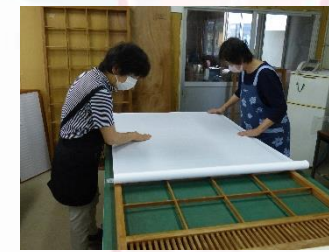

障子・襖を張替えて新年を迎えませんか

鯖江市シルバーの「障子・襖張替え」作業は、
『何事も丁寧に。

見えないところもキレイに。

何よりもお客様に喜んで頂くために』を
モットーに心を込めて作業させていただきます。

お申込み、
お問合せは

公社 鯖江市シルバー人材センター

☎ 51-8765 まで

下地処理はキホンです

2人の息もぴったり

必要ならば下地補修も

紙張りもカットも素早く

角の仕上げは腕の見せ所

専用の乾燥ラック

源氏襖も問題ありません

私達にお任せ下さい!