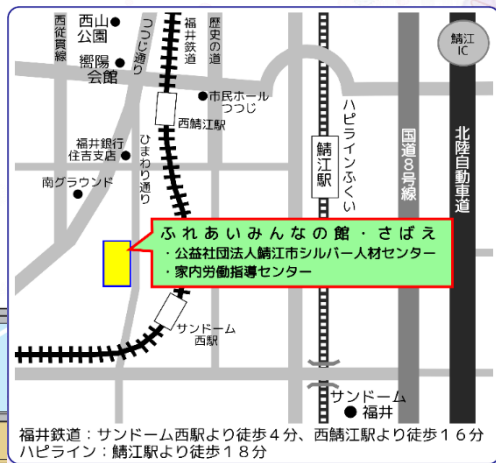

★ ご来館

ふれあいみんなの館・さばえ

チエブクロー

公益社団法人
鯖江市シルバー人材センター
 鯖江市上鯖江1丁目4-1