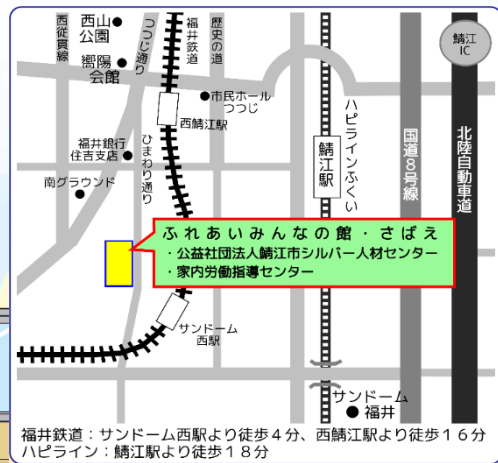

## 参加のお申込みは

事前にお申し込みください。  
 お渡しする書類があります。

★ お電話で

**0778-51-8765**

★ ネットで

★ ご来館

**ふれあいみんなの館・さばえ**

チエブクロー