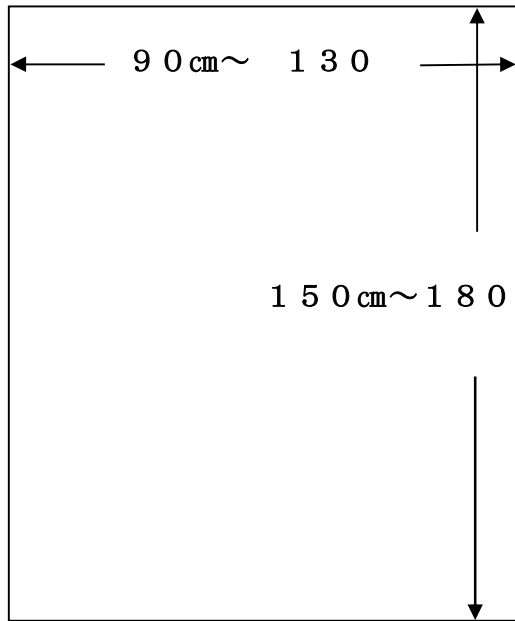

網戸張りの請負単価（1枚）

《 特大 》

《 大 》

《 中 》

《 小 》

仕様	サイズ	請負単価
特大	90 cm ~ 130 cm × 150 cm ~ 180 cm	3,969円
大	70 cm ~ 90 cm × 150 cm ~ 180 cm	2,447円
中	~ 90 cm × 70 cm ~ 140 cm	1,880円
小	~ 45 cm × ~ 90 cm	1,176円

* 上記以外の品物については、別途料金とする。（請負金額の2割増）