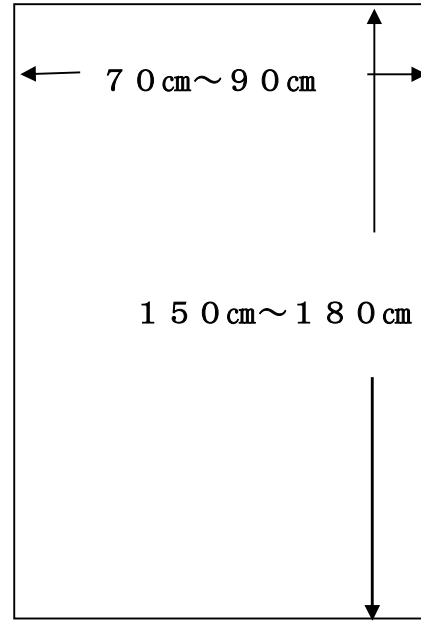

網戸張りの請負単価（1枚）

《 特大 》

《 大 》

《 中 》

《 小 》

仕様	サイズ	請負単価
特大	90 cm ~ 130 cm × 150 cm ~ 180 cm	3,969円
大	70 cm ~ 90 cm × 150 cm ~ 180 cm	2,447円
中	~ 90 cm × 70 cm ~ 140 cm	1,880円
小	~ 45 cm × ~ 90 cm	1,176円

* 上記以外の品物については、別途料金とする。（請負金額の2割増）