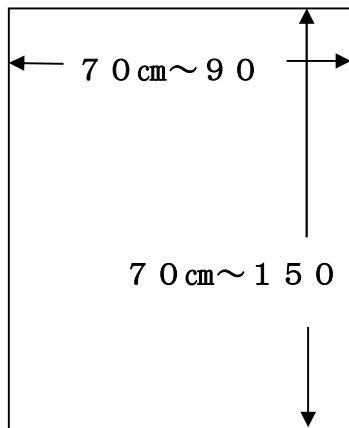

網戸張りの請負単価（1枚）

《 特大 》

《 大 》

《 中 》

《 小 》

仕様	サイズ	請負単価
特大	90 cm ~ 130 cm × 150 cm ~ 180 cm	3,969円
大	70 cm ~ 90 cm × 150 cm ~ 180 cm	2,447円
中	~ 90 cm × 70 cm ~ 140 cm	1,880円
小	~ 45 cm × ~ 90 cm	1,176円

* 上記以外の品物については、別途料金とする。（請負金額の2割増）