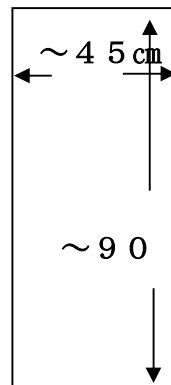

網戸張りの請負単価（1枚）

《 特大 》

《 大 》

《 中 》

《 小 》

仕様	サイズ	請負単価
特大	90 cm ~ 130 cm × 150 cm ~ 180 cm	3,969円
大	70 cm ~ 90 cm × 150 cm ~ 180 cm	2,447円
中	~ 90 cm × 70 cm ~ 140 cm	1,880円
小	~ 45 cm × ~ 90 cm	1,176円

* 上記以外の品物については、別途料金とする。（請負金額の2割増）