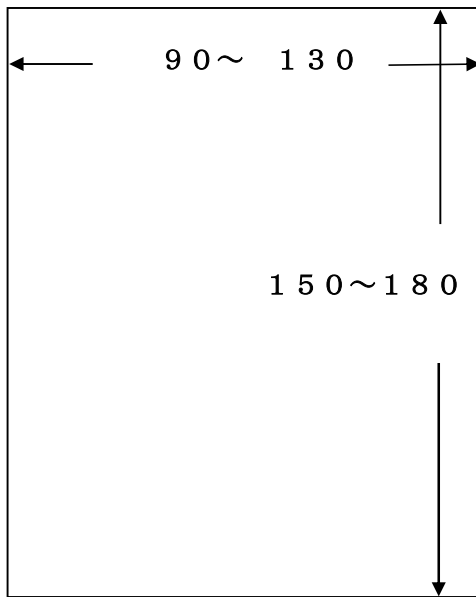

網戸張り

《 特大 》

《 大 》

《 中 》

《 小 》

仕様	請負単価
特大	3,565
大	2,248
中	1,724
小	1,076

* 上記以外の品物については、別途料金とする。(請負金額の2割増)