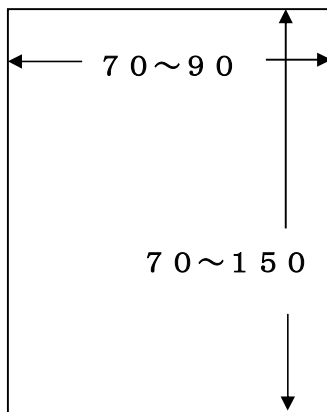

網戸張り

《 特大 》

《 大 》

《 中 》

《 小 》

仕様	請負単価
特大	3,565
大	2,248
中	1,724
小	1,076

* 上記以外の品物については、別途料金とする。(請負金額の2割増)