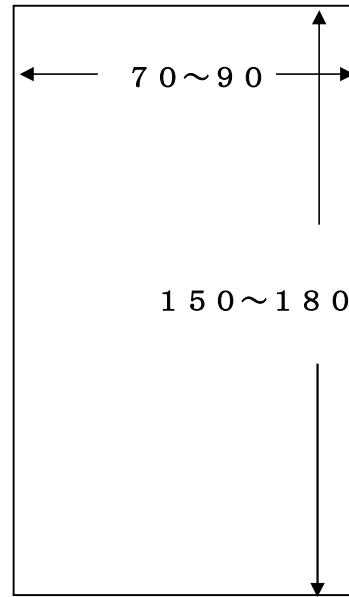

網戸張り

《 特大 》

《 大 》

《 中 》

《 小 》

仕様	請負単価
特大	3,565
大	2,248
中	1,724
小	1,076

* 上記以外の品物については、別途料金とする。(請負金額の2割増)