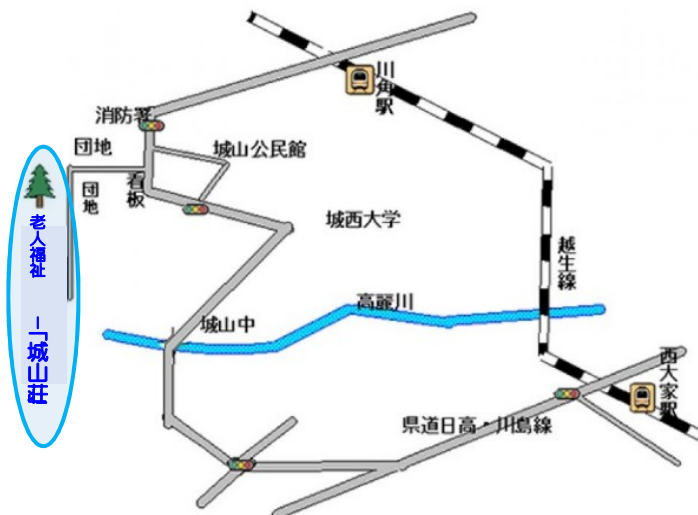

■企画運営：指定管理者 公益社団法人坂戸市シルバー人材センター

<https://webc.sjc.ne.jp/sakado/>

坂戸市シルバー

交通のご案内

城山荘

【交通手段】

さかちワゴンしろやま線「城山荘」下車

さかちバスおおや線「城山荘」下車

【駐車場】 27台完備

ことぶき荘

【交通手段】

さかちワゴンすぐろ・みよしの線

「ことぶき荘」下車

【駐車場】 25台完備