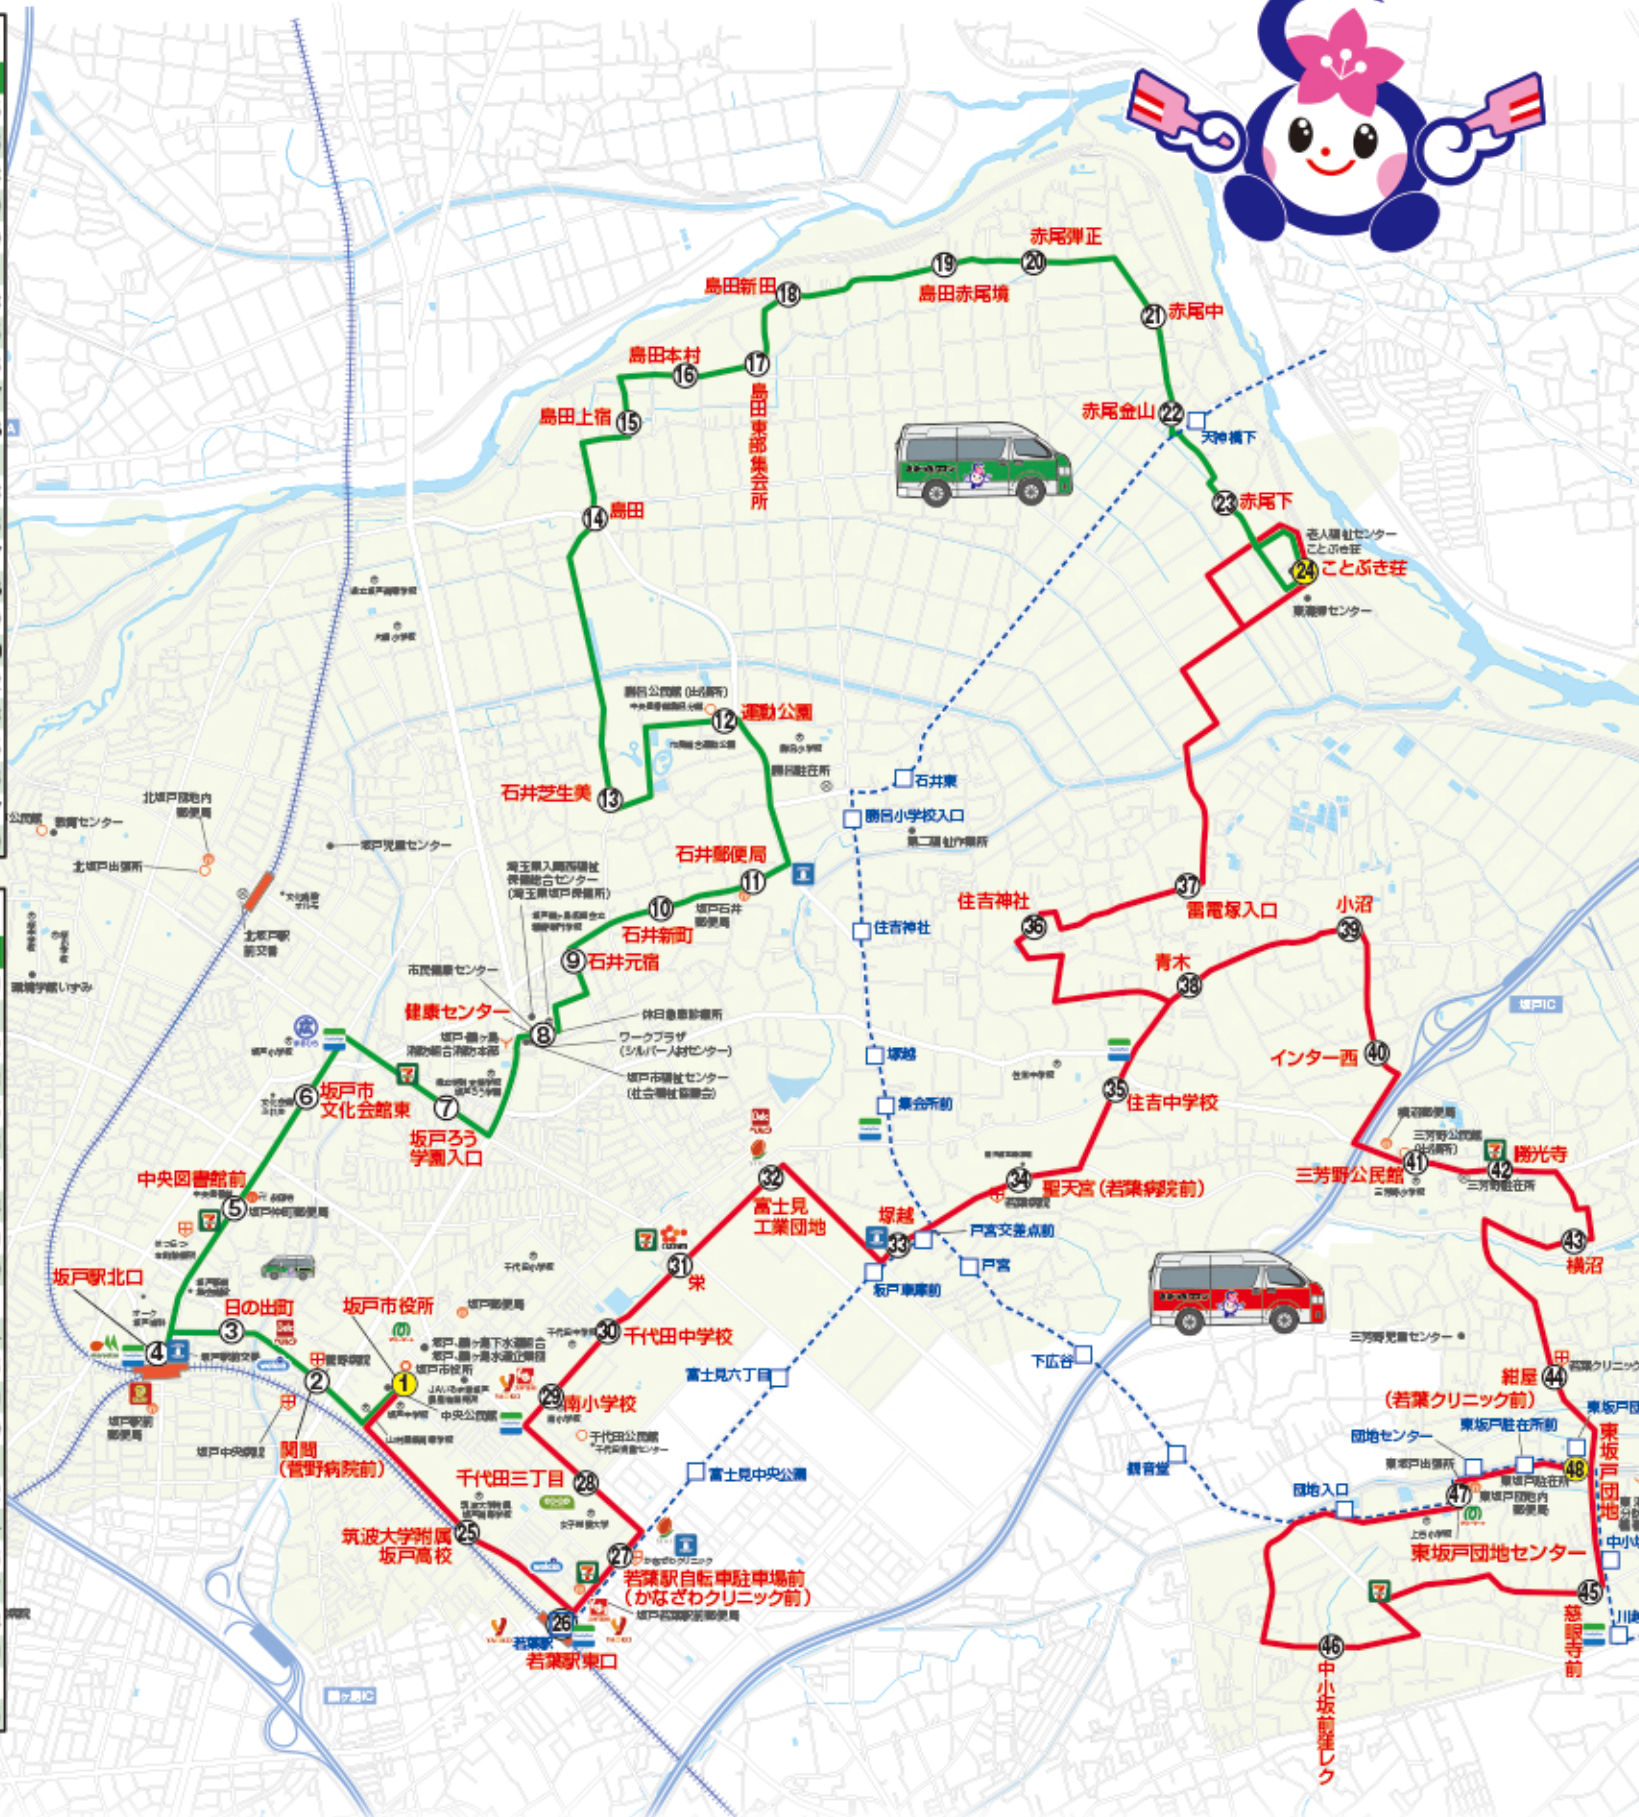

坂戸市役所行き(東坂戸団地→ことぶき荘→聖天宮→若葉駅東口→坂戸市役所)

停留所名	1便	2便	3便	4便	5便
48 東坂戸団地	7:40	9:37	11:53	14:59	16:56
47 東坂戸団地センター	7:41	9:38	11:54	15:00	16:57
46 中小坂前窪レク	7:43	9:40	11:56	15:02	16:59
45 慈眼寺前	7:46	9:43	11:59	15:05	17:02
44 紺屋(若葉クリニック前)	7:48	9:45	12:01	15:07	17:04
43 横沼	7:50	9:47	12:03	15:09	17:06
42 勝光寺	7:51	9:48	12:04	15:10	17:07
41 三芳野公民館	7:52	9:49	12:05	15:11	17:08
40 インター西	7:54	9:51	12:07	15:13	17:10
39 小沼	7:55	9:52	12:08	15:14	17:11
38 青木	7:56	9:53	12:09	15:15	17:12
36 住吉神社	-	9:55	12:11	15:17	-
37 雷電塚入口	-	9:57	12:13	15:19	-
24 ことぶき荘	-	10:07	12:23	15:29	-
37 雷電塚入口	-	10:09	12:25	15:31	-
36 住吉神社	-	10:11	12:27	15:33	-
35 住吉中学校	7:57	10:13	12:29	15:35	17:13
34 聖天宮(若葉病院前)	7:58	10:14	12:30	15:36	17:14
33 塚越	7:59	10:15	12:31	15:37	17:15
32 富士見工業団地	8:01	10:17	12:33	15:39	17:17
31 栄	8:03	10:19	12:35	15:41	17:19
30 千代田中学校	8:04	10:20	12:36	15:42	17:20
29 南小学校	8:05	10:21	12:37	15:43	17:21
28 千代田三丁目	8:06	10:22	12:38	15:44	17:22
27 若葉駅自転車駐車場前(かなざわクリニック前)	8:07	10:23	12:39	15:45	17:23
26 若葉駅東口	8:13	10:29	12:45	15:51	17:29
25 筑波大学附属坂戸高校	8:15	10:31	12:47	15:53	17:31
1 坂戸市役所	8:17	10:33	12:49	15:55	17:33

お問い合わせ
「みよしの線」の運行、お忘れ物については、
(株)千代田交通(☎049-281-6393)

おおよや線 P4
こつたせいで線 P5
こつたせいで線 P5
こつたせいで線 P6
こつたせいで線 P6
こつたせいで線 P7
さかちワゴン線 P11
しがいで線 P11
すぐろ線 P12
みよしの線 P13

おおよや線 P4
こつたせいで線 P5
こつたせいで線 P5
こつたせいで線 P6
こつたせいで線 P6
こつたせいで線 P7
さかちワゴン線 P11
しがいで線 P11
すぐろ線 P12
みよしの線 P13