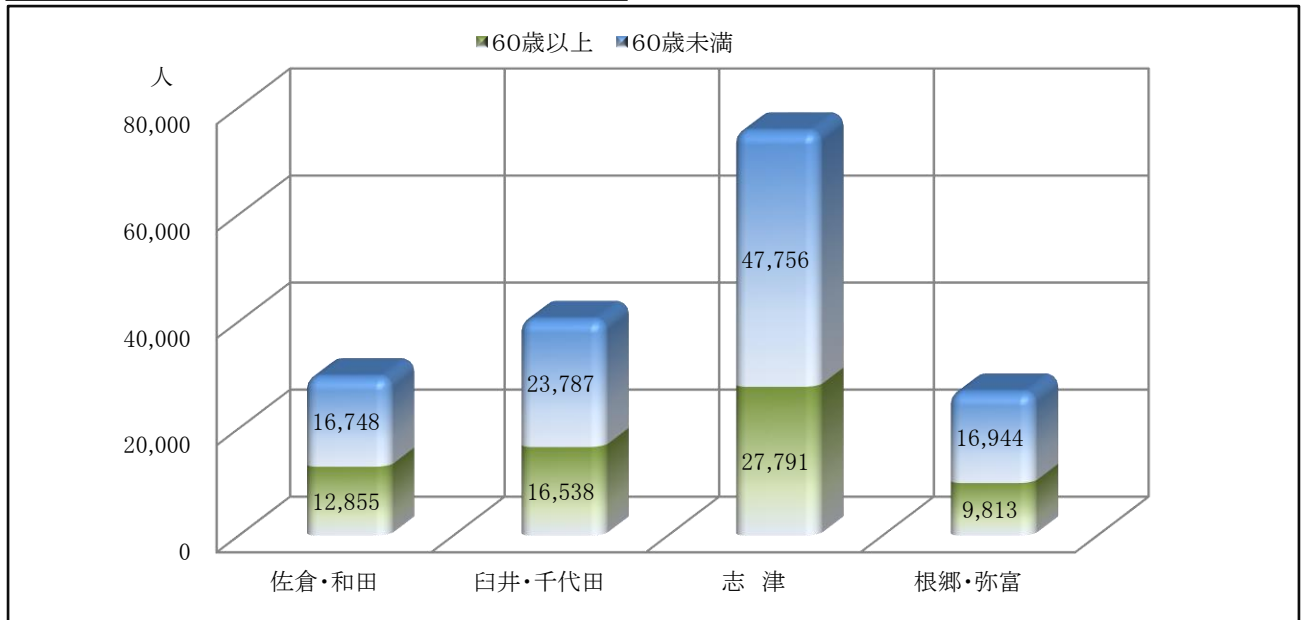

表6地区別人口（令和3年年12月）

地区	佐倉・和田	白井・千代田	志津	根郷・弥富	合計
総数	29,603	40,325	75,547	26,757	172,232
60歳未満	16,748	23,787	47,756	16,944	105,235
60歳以上	12,855	16,538	27,791	9,813	66,997
高齢者率	43.4	41.0	36.8	36.7	38.9

表7 地区別 会員数・粗入会率(令和3年年12月)

地区	佐倉・和田	白井・千代田	志津	根郷・弥富	合計
60歳以上の人口	12,855	16,538	27,791	9,813	66,997
会員数	262	224	372	188	1,046
粗入会率 (%)	2.04	1.35	1.34	1.92	1.56