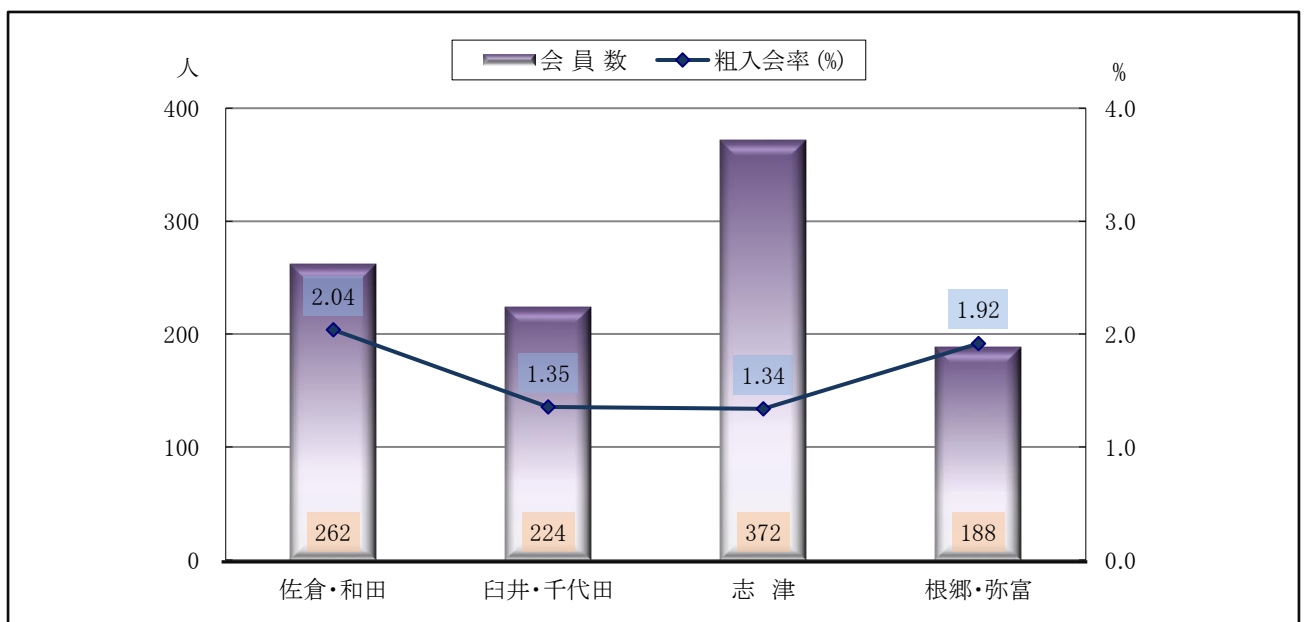

表6地区別人口（令和3年年12月）

地区	佐倉・和田	白井・千代田	志津	根郷・弥富	合計
総数	29,603	40,325	75,547	26,757	172,232
60歳未満	16,748	23,787	47,756	16,944	105,235
60歳以上	12,855	16,538	27,791	9,813	66,997
高齢者率	43.4	41.0	36.8	36.7	38.9

表7 地区別 会員数・粗入会率(令和3年年12月)

地区	佐倉・和田	白井・千代田	志津	根郷・弥富	合計
60歳以上の人口	12,855	16,538	27,791	9,813	66,997
会員数	262	224	372	188	1,046
粗入会率 (%)	2.04	1.35	1.34	1.92	1.56