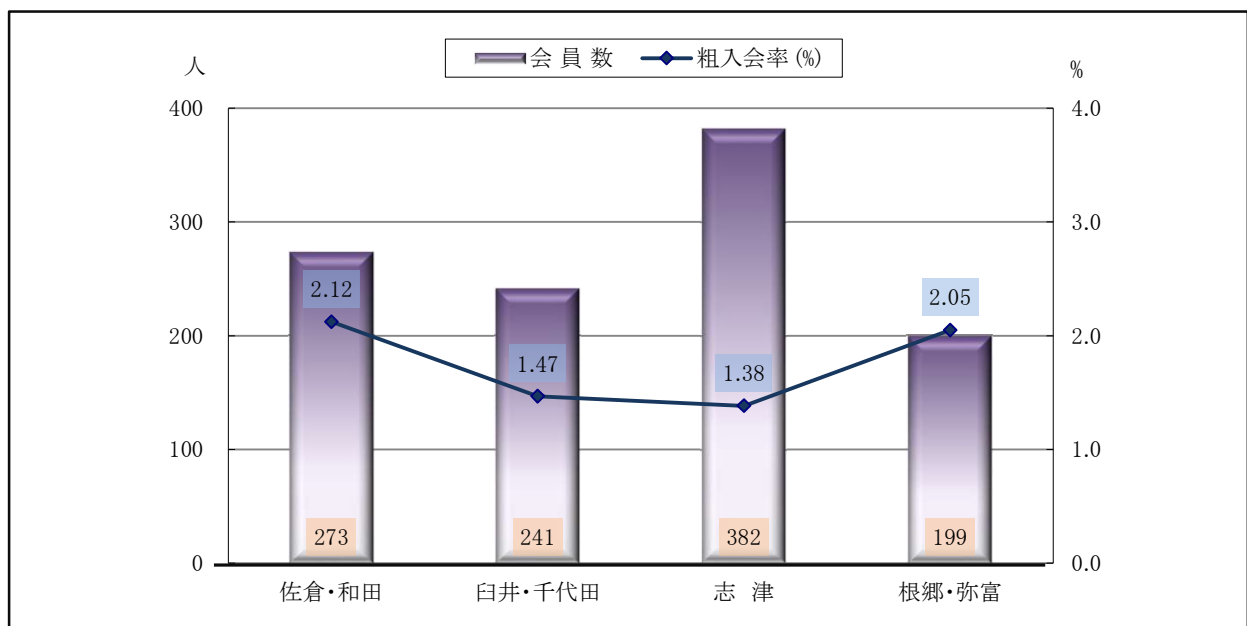

表6地区別人口（令和2年年12月）

地区	佐倉・和田	臼井・千代田	志津	根郷・弥富	合計
総数	29,847	40,637	76,070	27,067	173,621
60歳未満	16,985	24,212	48,455	17,356	107,008
60歳以上	12,862	16,425	27,615	9,711	66,613
高齢者率	43.1	40.4	36.3	35.9	38.4

表7 地区別 会員数・粗入会率(令和2年年12月)

地区	佐倉・和田	臼井・千代田	志津	根郷・弥富	合計
60歳以上の人口	12,862	16,425	27,615	9,709	66,611
会員数	273	241	382	199	1,095
粗入会率 (%)	2.12	1.47	1.38	2.05	1.64

市の人口⇒令和2年12月末現在

会員⇒令和3年1月末現在