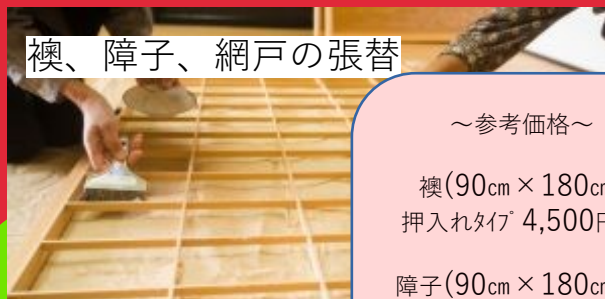

襖、障子、網戸の張替

～参考価格～

襖(90cm×180cm)
押入れタイプ 4,500円～

障子(90cm×180cm)
2,220円～

網戸(90cm×180cm)
2,800円～

内容によって作業開始までにお時間を頂く場合がございます。
お気軽にお問い合わせください。

※現在、都合により草刈り(機械刈り)及び、
植木の手入れ(剪定・刈込み等)は、
新規のご依頼をお断りさせていただいております。
再開につきましては、このチラシと、
ホームページ(<https://webc.sjc.ne.jp/samukawa/index>)
にてお知らせいたします。
ご迷惑をおかけして申し訳ございません。