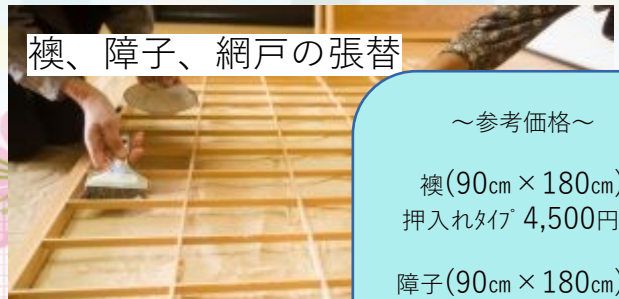

襖、障子、網戸の張替

～参考価格～

襖(90cm×180cm)
押入れタイプ 4,500円～

障子(90cm×180cm)
2,220円～

網戸(90cm×180cm)
2,800円～

内容によって作業開始までにお時間を頂く場合がございます。

お気軽にお問い合わせください。

**※現在、都合により草刈り(機械刈り)及び、
植木の手入れ(剪定・刈込み等)は、
新規のご依頼をお断りさせていただいております。
再開につきましては、このチラシと、
ホームページ(<https://webc.sjc.ne.jp/samukawa/index>)
にてお知らせいたします。
ご迷惑をおかけして申し訳ございません。**