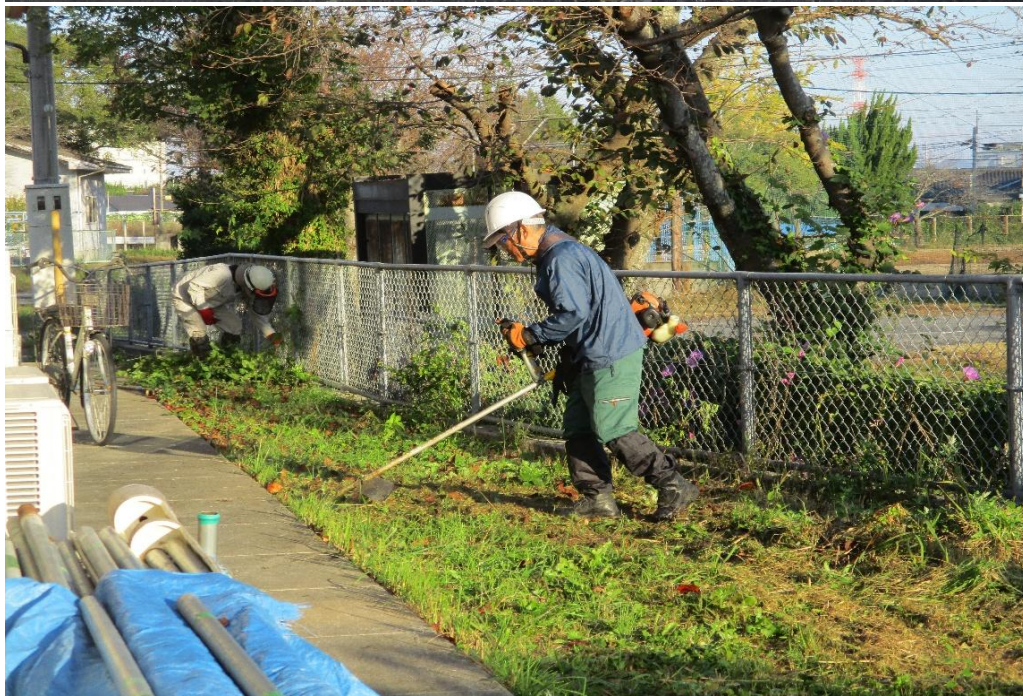

令和7年度ボランティア活動風景 山陽小野田市民館周辺の清掃

令和7年11月6日 木曜日

厚狭駅周辺の清掃

埴生駅周辺の清掃

公共施設の草刈り（赤崎児童館）

公共施設の草刈り（高千帆児童館）

公共施設の剪定（厚狹中学校）

公共施設の剪定（高千帆小学校）

ゴミ回収