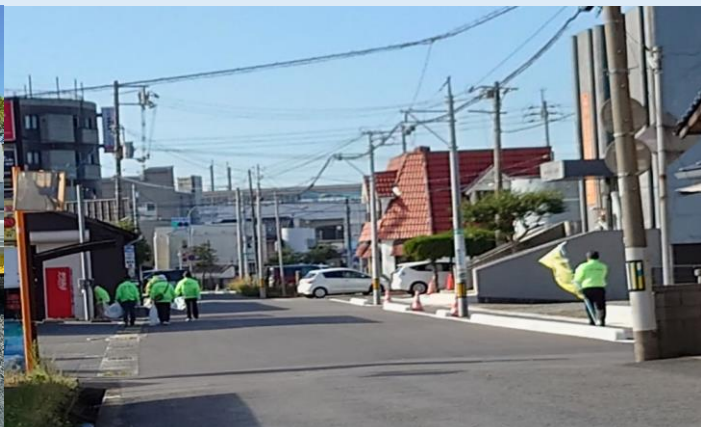

# 令和4年度ボランティア活動風景

令和4年10月13日 木曜日

## 小野田市民館周辺の歩道清掃

## 厚狭駅周辺の歩道清掃