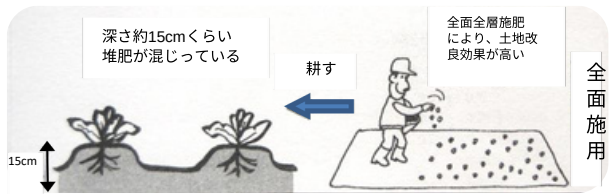

堆肥の施用の仕方いろいろ

全面全層施用 全面に堆肥を散布する

表面作土層を柔らかくするなどの改良

作条施用 畝になる所に堆肥を入れる