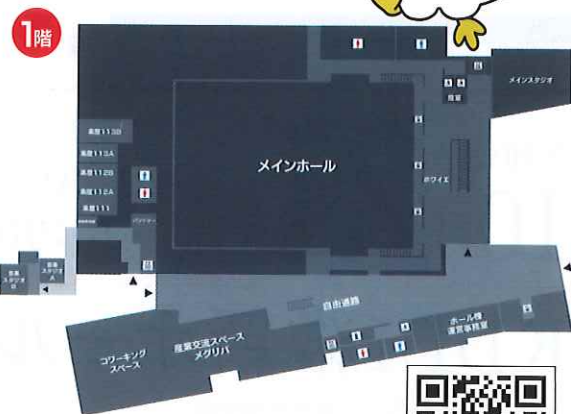

ハガキ 表面

63円
切手 〒754-8961

小郡郵便局
郵便私書箱 第8号
シルバーフェスティバル
一般応募係

ハガキ 裏面

- 郵便番号
- 住所
- 氏名(ふりがな)
- 年齢・性別
- 連絡先電話番号
- 参加人数

会場のご案内

KDDI維新ホール

山口市産業交流拠点施設 **新山口駅北口直結**

〒754-0041 山口市小郡令和1-1-1
[TEL] 083-902-6727

KDDI維新ホール フロア図

維新ホールの
情報はコチラから

● 駐車場

518台分の有料駐車場(100円/60分)あり。

有料駐車場内と施設エントランス付近に、身体障がい者用の駐車場も完備。

会場へご来場いただく際のお願いとご注意

新型コロナウイルス感染症に関しまして、予防対策の為、以下の内容にご注意頂き、
感染防止策へのご理解とご協力を頂きますよう、宜しくお願い致します。