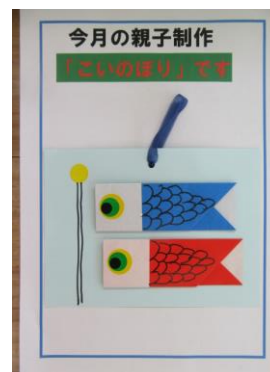

今月の親子制作

5月の節句のこいのぼりを作りましょう。