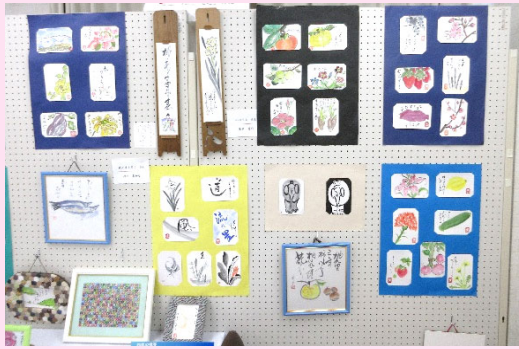

4月16日(木) 12:00~15:00
5月21日(木)

(無料 予約不要)

折り紙コーナー!

*季節にちなんだ折り紙をみんな
一緒に作りませんか。指先の運
動は脳の働きがよくなります。

4月 1日(水) 10:00
5月 1日(金) ~15:00

(無料 予約不要)

包丁研ぎ いたします!

実施(受付)日時

山口 敬史 会員作

【 ◆◆ 会員のひろば ◆◆ 】

◆第27回会員作品展

写真は展示作品の一部です。
【会員のひろば】で順次掲載します。

【 つぶやき 】 私はゴルフを長らくやってきましたが80歳を区切りで終了しました。年間60回を超える年もありましたが段々少なくなり月1回から年数回になりました。体力的な面もありますが、一緒にするメンバーが減ってきたこともあります。仲の良いゴルフ友達が中心でしたが、職場のコンペ、会社の同好会のコンペ、学生時代の仲間とのコンペ、会社のユーザー研究会での遠征コンペ等色々なコンペに顔出ししました。