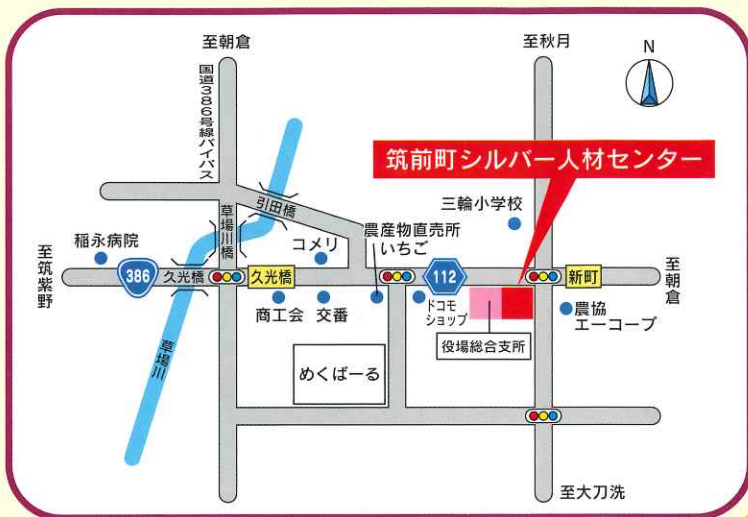

毎月第1・第3木曜日 午前10時から1時間程度

入会説明会実施

筑前町にお住まいで60歳以上の健康で働く意欲のある方

シルバー人材センターに入会しませんか

シルバー派遣会員募集!!

まずはお電話ください

公益社団法人
筑前町シルバー人材センター

〒838-0816

朝倉郡筑前町新町421番地5

電話 (0946) 22-8099

襖・網戸・障子張替 会員募集!!

襖・網戸・障子の張替ができる方を募集しています!!
60歳以上で町内にお住まいの方ならどなたでも可。
詳しくは、センターまでお問い合わせ下さい。

新年あけましておめでとうございます。私は昨年喜寿を迎える事が出来ました。総会での表彰式で元気に舞台上に上られ、かくしゃくとしておられる先輩方を眺め是非自分もそうありたいものだと思っていました。この歳まで大病せずシルバーの仕事させて頂きとても有難く思います。昨年は高齢者運転免許の更新年でした。今までになく安全協会と自動車学校を往復し、更新できた時はとても嬉しいものでした。目がかなり悪くなり次はどうなるか解りませんが、十分注意して運転したいと思っております。

日野