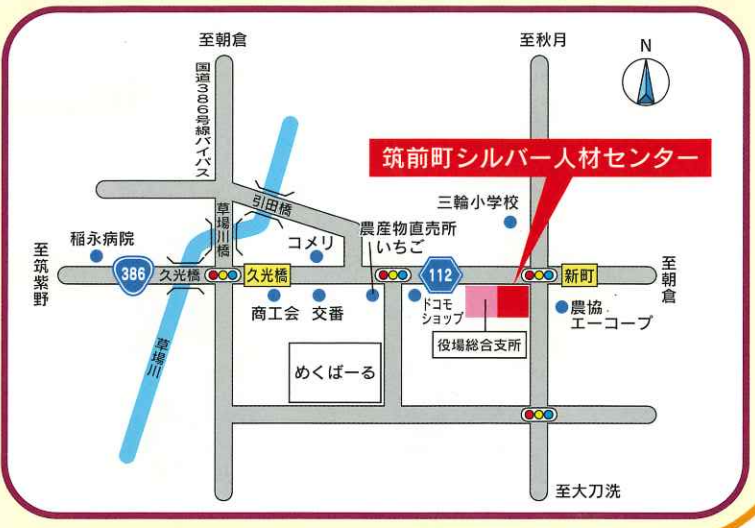

毎月第1・第3木曜日 午前10時から1時間程度

入会説明会実施

筑前町にお住まいで60歳以上の健康で働く意欲のある方
シルバー人材センターに入会しませんか

シルバー派遣会員募集!!

まずはお電話ください

公益社団法人
筑前町シルバー人材センター
〒838-0816
朝倉郡筑前町新町421番地5
電話 (0946) 22-8099

襖・網戸・障子張替 会員募集!!

襖・網戸・障子の張替ができる方を募集しています!!
60歳以上で町内にお住まいの方ならどなたでも可。
詳しくは、センターまでお問い合わせ下さい。

新型コロナウイルス感染症は2019年12月初旬に中国の武漢市で第1例目の感染者が報告されてから、わずか数ヶ月ほどの間にパンデミックと言われる世界的な流行となった。

日本では3年半が過ぎた2023年5月8日感染症法上の位置づけは「五類」に引き下げられたが、まだマスクをしている人は街中では多く、また病院・医院ではマスクは必須となっています。

しかし、ウイルスも変異を繰り返し弱毒化しているのであまり過度に恐れずパンデミック以前の生活を早く取り戻したいものです。

岡

編集後記

<http://www.tikuzen-sc.org>