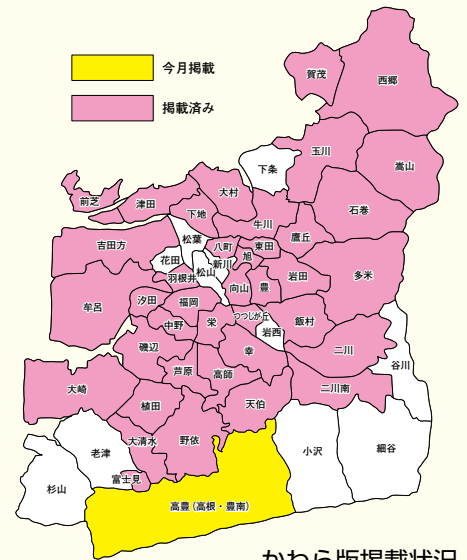

校区かわら版

かわら版掲載状況

* 校区かわら版は次号をもちまして連載を終了させていただきます。