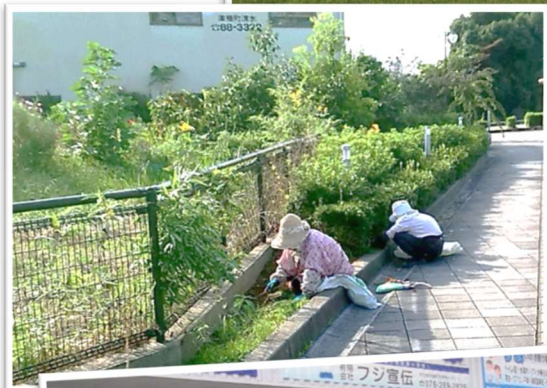

元気ハツラツ！

頑張ります！

空き家の管理サポート事業開始

1月より「空き家管理サポート」を開始します。お知り合いに空き家をお持ちの方がおいでましたら、ご紹介ください

～空き家が放置されますと、想像以上に荒れてしまい環境不全となり、周囲の皆さんに迷惑がかかったり、事故や事件の発生につながります～

誰も住んでいない実家
なかなか行けない

- ●誰に相談したらいいの？
- ●近所に迷惑かけていないか心配・・・