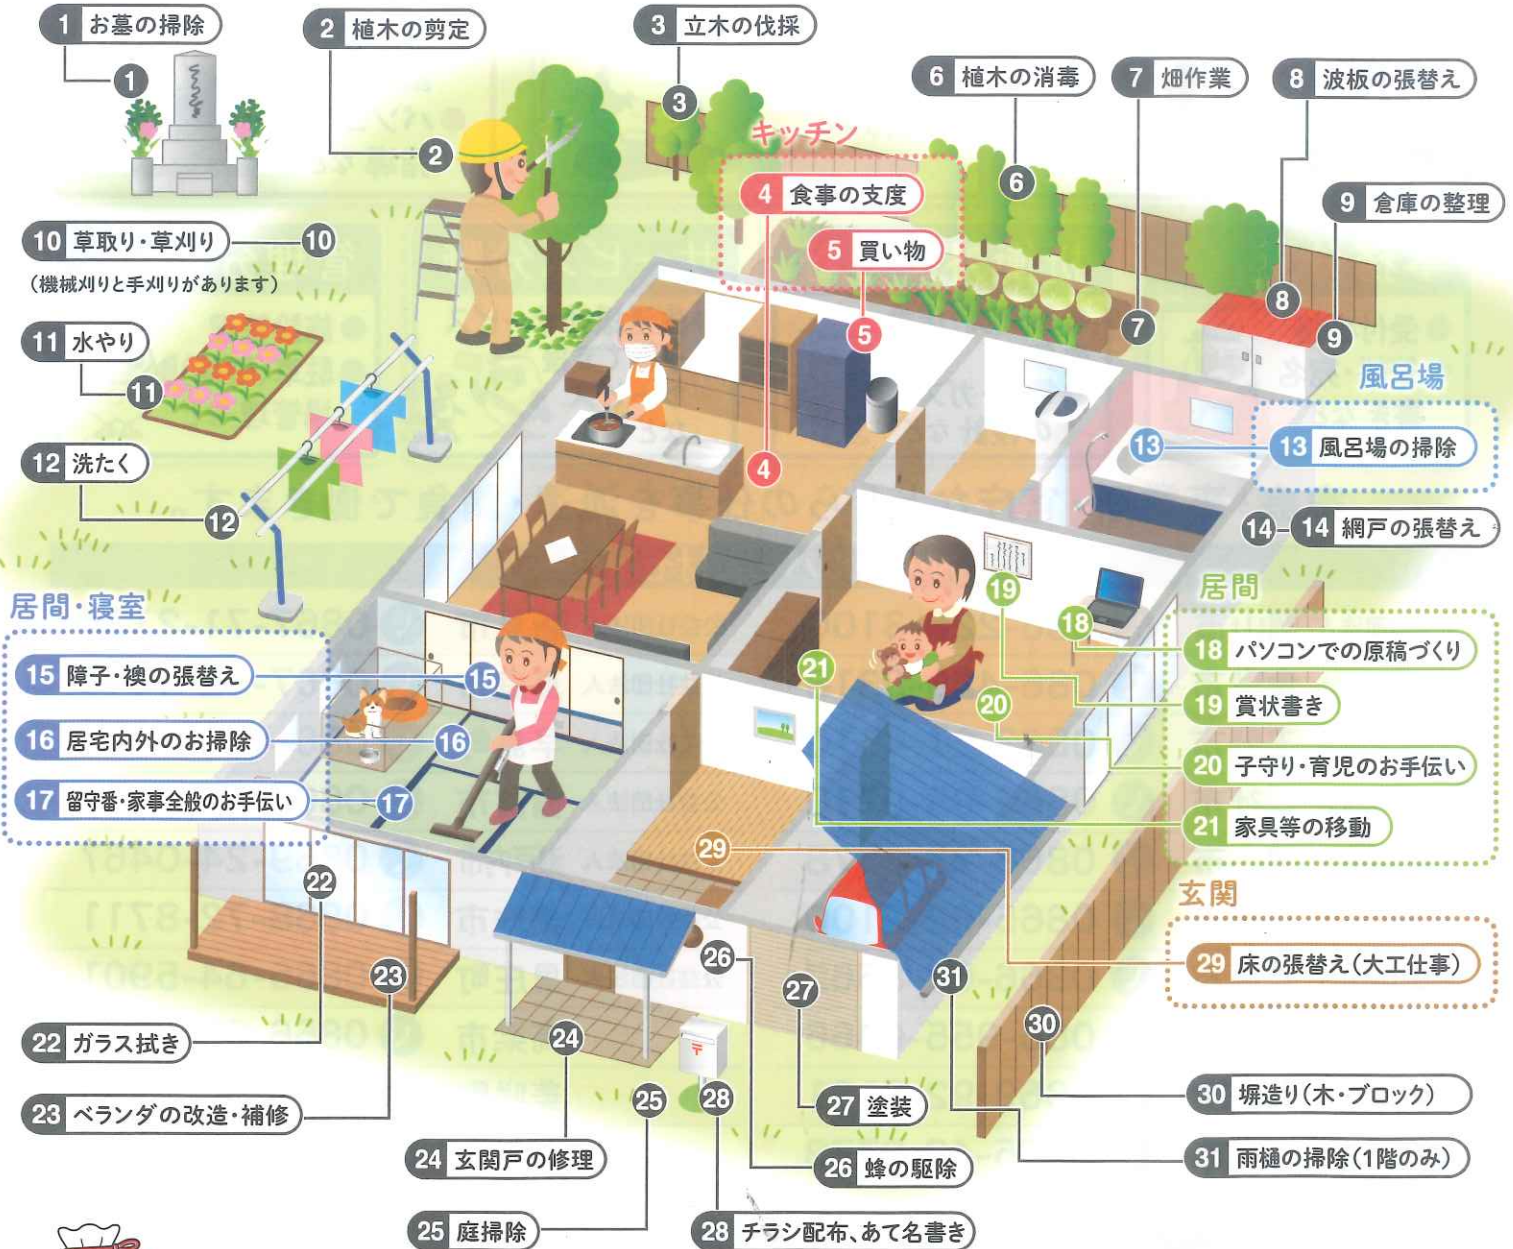

安心・安全の

# シルバー人材センターに おまかせください!

シルバー人材センター  
マスコットキャラ  
チエブクロー

- ご家庭や事業所のさまざまなお困りごとのお手伝いをします。
- 人手不足でお困りの事業所のご利用をお待ちしています。

豊かな知識と経験を持った会員が、さまざまな仕事をしています。

**ご発注方法** **電話・FAXでのお申し込み** ※センターによっては、お引き受けできない仕事もあります  
あなたの街のシルバー人材センターへお問い合わせください。