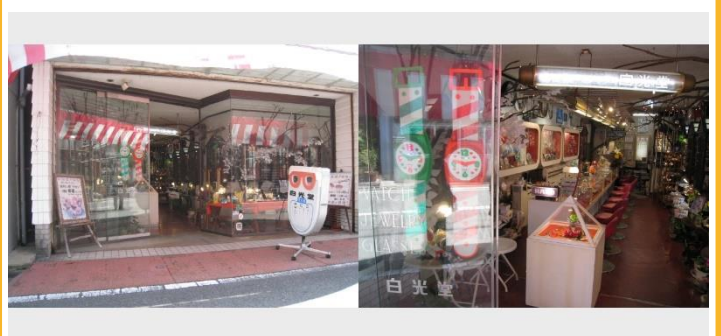

時計・宝石・メガネの白光堂

錦町9-25 ☎ 21-8217

購入金額の2~3割引
(会員家族も利用可能)