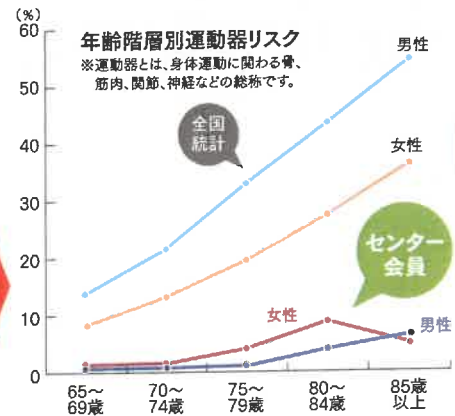

シルバー人材センターご案内 2026

働くよろこびと
地域のニーズをつなげます

60歳からはばたく舞台

人生に輝きを
地域に笑顔を

会員入会歓迎!

月10日程度、
週20時間以内
の就業です。

平均年齢
74.9歳

一緒に働く仲間になりませんか？

山口市シルバー人材センター

検索

山口市シルバー人材センターはこんなところです。

「高齢者等の雇用の安定等に関する法律」に基づいて、60歳以上の高齢退職者などの方々の様々な能力を地域社会に積極的に提供していただき、公益的な活動を行うことを目的として設立された公益法人で、収益を目的にしていません。安心して仕事をお任せください。

センターは、**「技能・経験・知識を生かしたい。」**
「地域のお役に立ちたい。」
「健康のために、ほどほどに働きたい。」
「社会参加したい。」

といったシニア世代のための生きがい集団です。

また、センターは法律により、会員に提供できる仕事は、臨時的かつ短期的な就業または軽易な業務に係る就業の範囲内に定められています。

健康第一！会員元気！

会員の運動器リスクはこんなに低い！

全国統計で一般高齢者に比べセンター会員は「運動器リスク」「認知リスク」の該当率が低くなっています。

【資料出所】公益財団法人ダイヤ高齢社会研究財団「生きがい就業の介護予防効果に関する共同研究事業平成29年度全体報告書」（平成30年4月）より（一部グラフ加工）

●概要

設 立	昭和60年10月
会 員 数	1,157名 (男性713名、女性444名) 令和7年3月31日現在
受託件数	9,351件(令和6年度) (請負委任8,696件、派遣655件)
受託金額	467,885千円(令和6年度) (請負委任354,581千円、派遣113,304千円)

シルバー人材センターは、会員の生き生きとした前向きな人生を応援！

**剪定などの業務で即戦力として
仕事ができる方を求めています。**