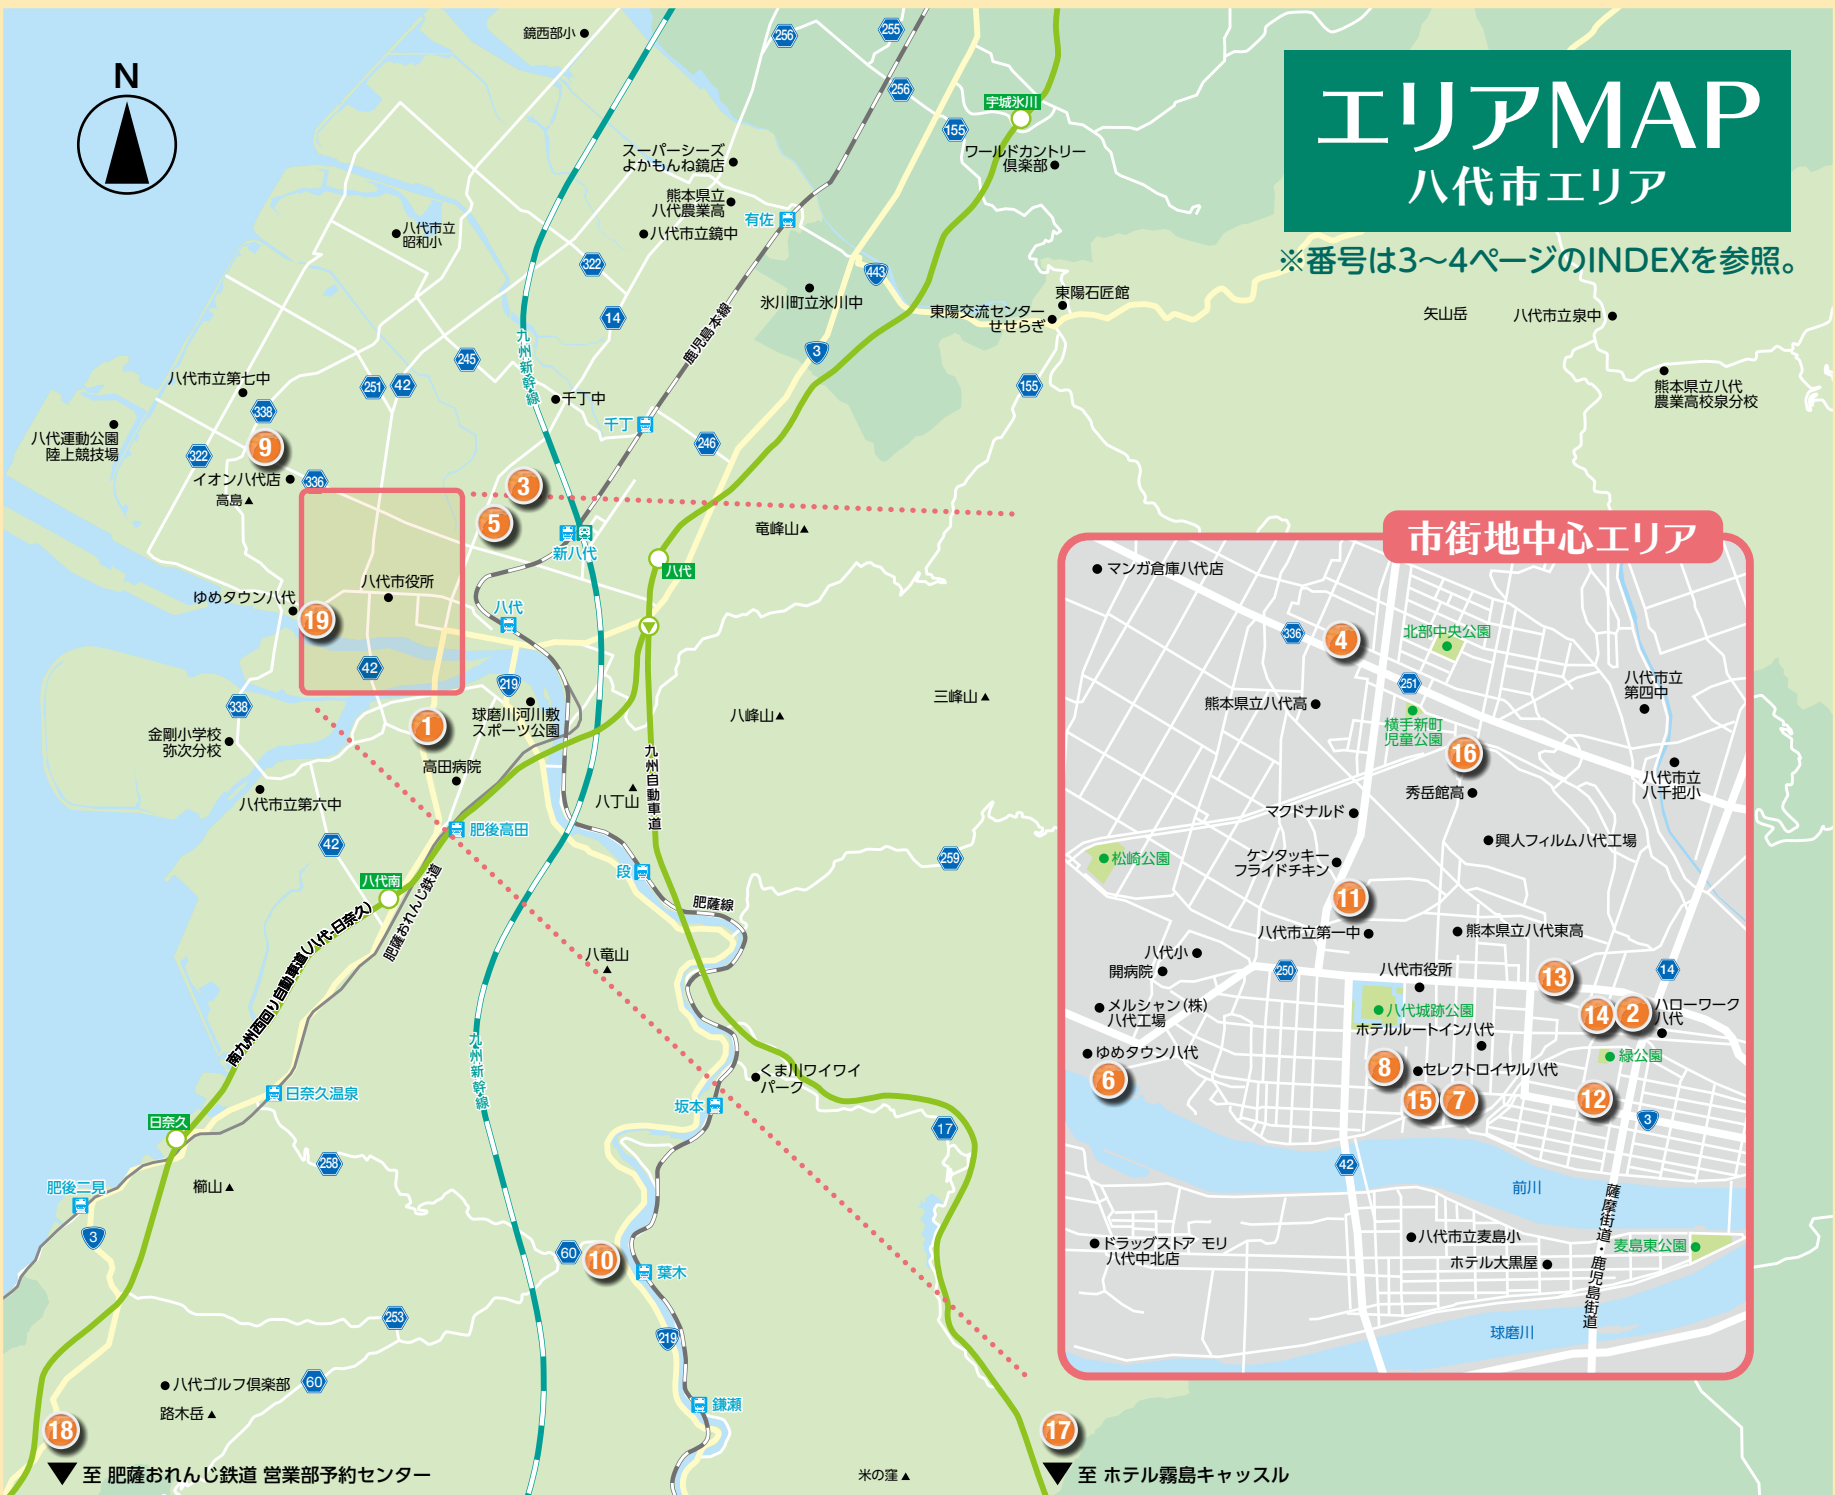

CONTENTS — 目次 —

目次	1
お得本の使い方	2
INDEX	3
MAP	5
協賛企業案内	7

初 … 初回限定！誰でも使える特典

通 … シルバー会員 通常サービス

地図番号	町名	店名	特典	ページ
10	坂本町	さかもと温泉センター 球麗温 (クレオン)	初 ● 入浴料 100円引き (450円を350円に) 通 ● 入浴料 100円引き (450円を350円に) ● レストラン内の【だご汁】 10%引き	16
11	松江町	OKASHI 麦家	初 ● デコレーションケーキを 200円引き で! 通 ● ケーキ、お菓子 5%引き	17
12	旭中央通	株式会社 オフィスとびなが	初 ● 商品券3,000円 (但し、不動産契約成立の場合のみ) 通 ● 賃貸・売買の仲介手数料 10%引き ● 遺言、相談他の行政書士業務の相談 (電話・面談) に於ける 初回相談無料	18
13	出町	AMIS美容室	通 ● 美容料金の 5%引き (除外商品あり)	19
14	大手町	新やつしろ補聴器 相談センター	通 ● 補聴器 5%引き	20
15	本町他	おしゃれの靴 BONNE シューズショップ Merci シューズショップ BONNE	通 ● 商品価格を 5%引き (特売品を除く)	21
16	横手町	新中国料理 謙張	通 ● ファミリーセット 500円引き ● ファミリーセットを除く飲食代 5%引き ※ 但し、ご自宅へお届けする商品は除きます。	22
17	鹿児島県 霧島市	ホテル霧島キャッスル	通 ● 通常料金の 10%引き	23
18	鹿児島県 出水市	肥薩おれんじ鉄道	通 ● おれんじ食堂パッケージ料金 5%引き	24
19	建馬町 海士江	カーブスゆめタウン カーブス八代海士江	通 ● 無料体験+入会金 66%OFF 電話でシルバー人材センター2668と お伝え下さい。	25

地図番号	町名	店名	特典	ページ
1	高下西町	磯钣金塗装工業	通 ● 钣金塗装工賃 10%引き	7
2	大手町	エコ不動産 株式会社	通 ● 仲介手数料から 10%引き (成約時のみ)	8
3	海士江町 他	みつば クリーニング	通 ● クリーニング料金の 10%引き (着物・布 団・カーペット・革製品・特殊品を除く)	9
4	田中西町	タイヤ倶楽部	初 ● ヘッドライト磨き 左右セットで 1,080円 通 ● タイヤ商品の通常価格より 10%~15% 引き ● その他の商品の通常価格より 5%引き (特売品を除く)	10
5	大村町	お茶の松元	通 ● お茶 8%引き	11
6	建馬町	ほぐし屋本舗 ゆめタウン八代店	初 ● 足つぼ、もみほぐし全コース 初回のみ 500円引き 通 ● 全身コース 2,400円→ 2,000円 (税込) ※ ホームページを見た! の一言で! ※ 来店時、会員証の提示、会員番号を記入 していただきます。 ※ TEL予約の方優先。他のサービスと重複する ときは対象外となります。	12
7	本町	居酒屋 壱之村	初 ● 初回利用 10%引き 通 ● 料金の 5%引き	13
8	本町	紳士服のマルクラ	通 ● 定価の 10%引き	14
9	沖町	お茶の濱大松園 イオン八代店	通 ● 商品価格を 10%引き (一部対象外)	15

エリアMAP

八代市エリア

※番号は3~4ページのINDEXを参照。

市街地中心エリア

▼ 至 肥薩おれんじ鉄道 営業部予約センター

米の産 ▲

▼ 至 ホテル霧島キャッスル

2 エイコ不動産 有限会社