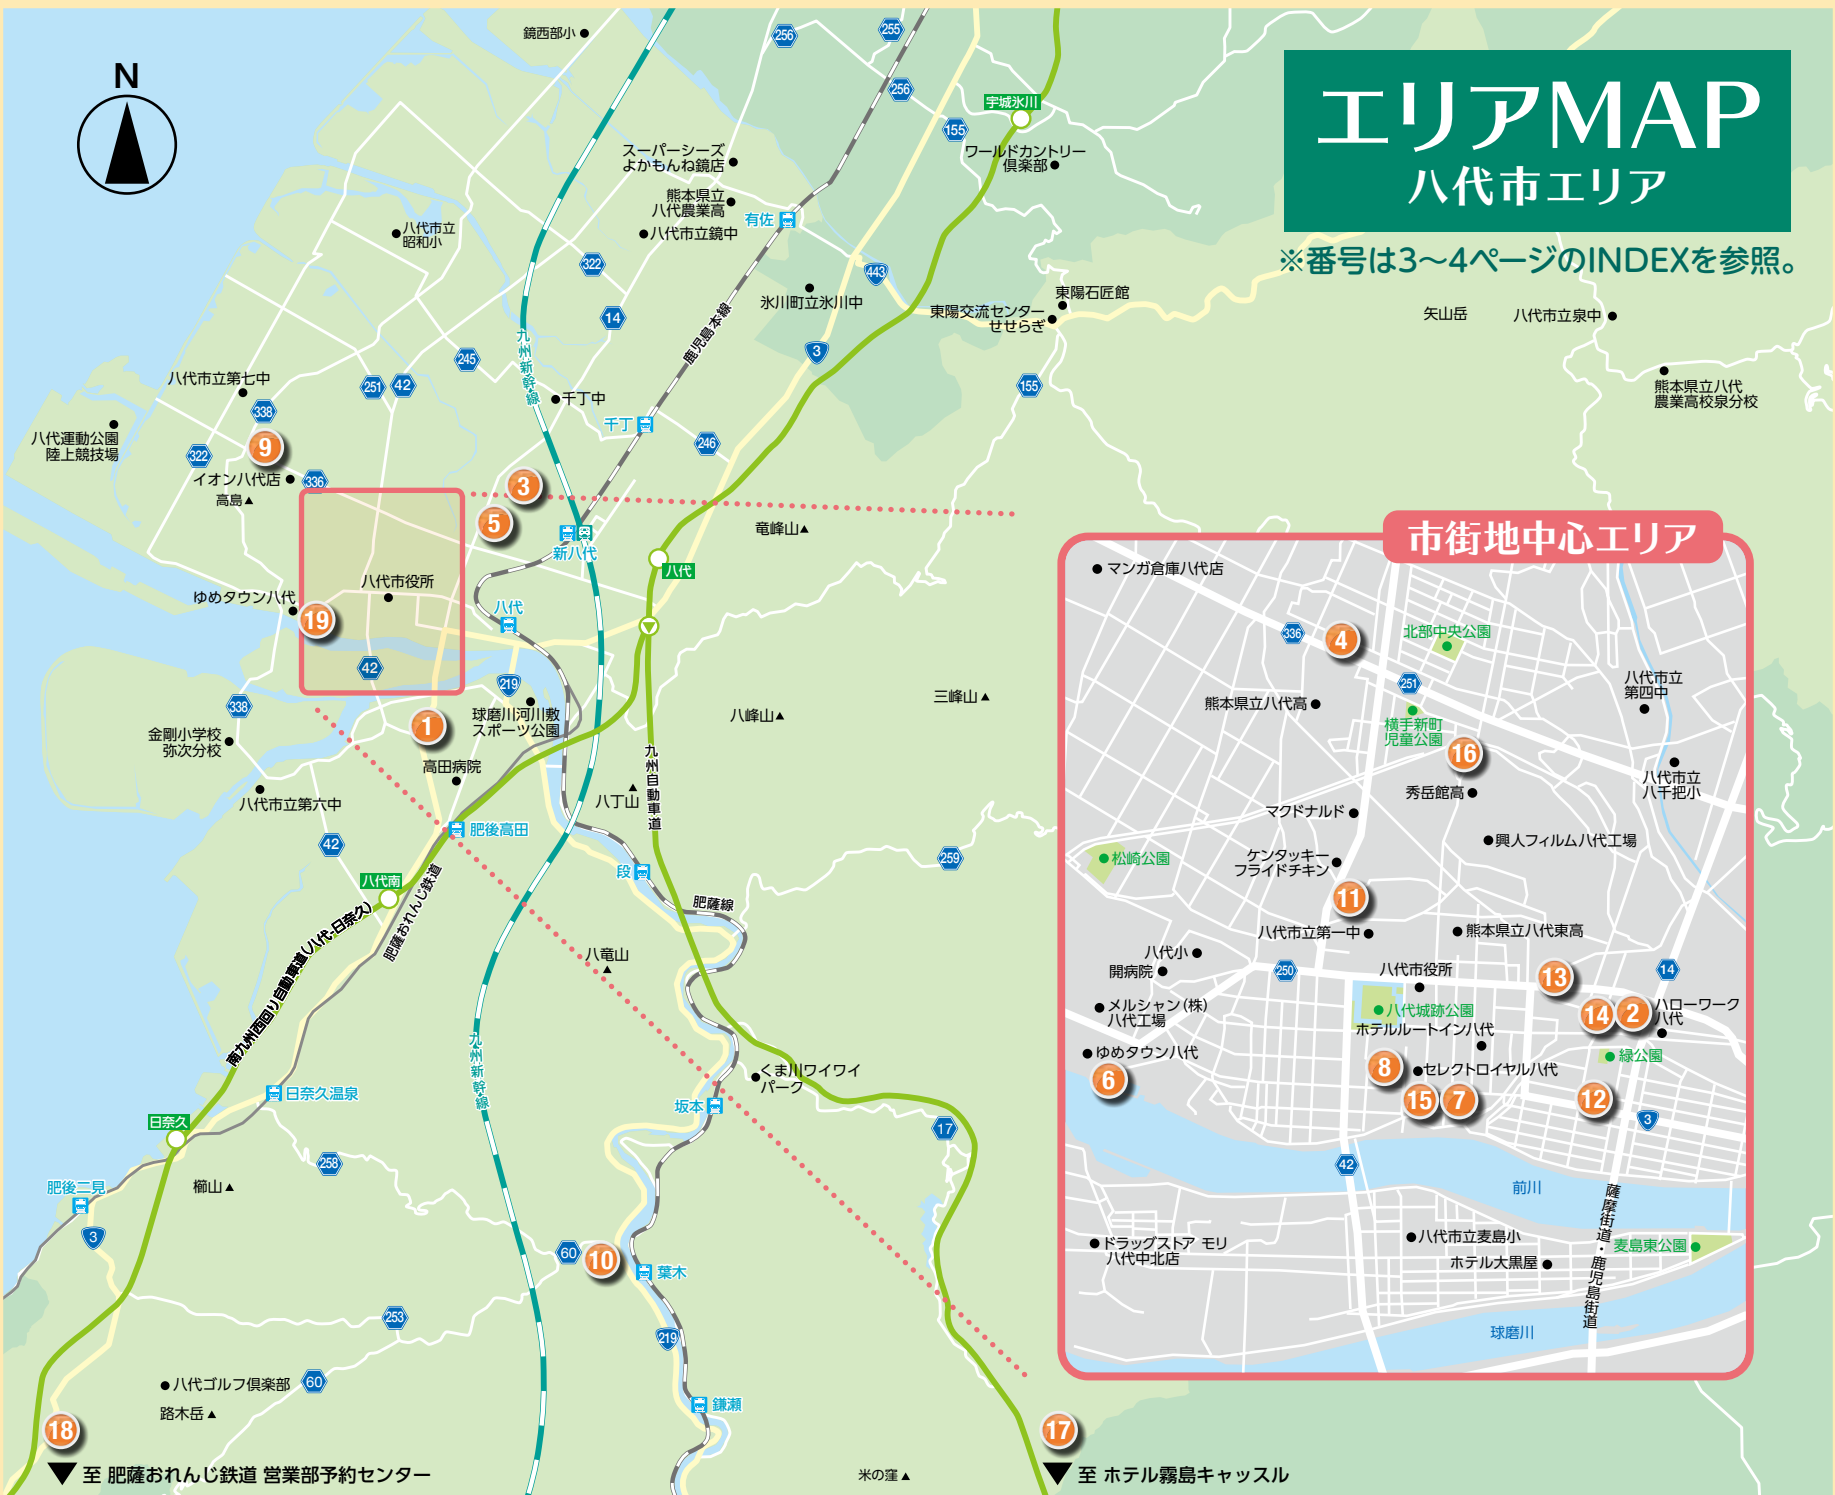

CONTENTS — 目次 —

目次	1
お得本の使い方	2
INDEX	3
MAP	5
協賛企業案内	7

初 … 初回限定！誰でも使える特典

通 … シルバー会員 通常サービス

地図番号	町名	店名	特典	ページ
10	坂本町	さかもと温泉センター 球麗温 (クレオン)	初 ● 入浴料 100円引き (450円を350円に) 通 ● 入浴料 100円引き (450円を350円に) ● レストラン内の【だご汁】 10%引き	16
11	松江町	OKASHI 麦家	初 ● デコレーションケーキを 200円引き で! 通 ● ケーキ、お菓子 5%引き	17
12	旭中央通	株式会社 オフィスとびなが	初 ● 商品券3,000円 (但し、不動産契約成立の場合のみ) 通 ● 賃貸・売買の仲介手数料 10%引き ● 遺言、相談他の行政書士業務の相談 (電話・面談) に於ける 初回相談無料	18
13	出町	AMIS美容室	通 ● 美容料金の 5%引き (除外商品あり)	19
14	大手町	新やつしろ補聴器 相談センター	通 ● 補聴器 5%引き	20
15	本町他	おしゃれの靴 BONNE シューズショップ Merci シューズショップ BONNE	通 ● 商品価格を 5%引き (特売品を除く)	21
16	横手町	新中国料理 謙張	通 ● ファミリーセット 500円引き ● ファミリーセットを除く飲食代 5%引き ※ 但し、ご自宅へお届けする商品は除きます。	22
17	鹿児島県 霧島市	ホテル霧島キャッスル	通 ● 通常料金の 10%引き	23
18	鹿児島県 出水市	肥薩おれんじ鉄道	通 ● おれんじ食堂パッケージ料金 5%引き	24
19	建馬町 海士江	カーブスゆめタウン カーブス八代海士江	通 ● 無料体験+入会金 66%OFF 電話でシルバー人材センター2668と お伝え下さい。	25

地図番号	町名	店名	特典	ページ
1	高下西町	磯钣金塗装工業	通 ● 钣金塗装工賃 10%引き	7
2	大手町	エコ不動産 株式会社	通 ● 仲介手数料から 10%引き (成約時のみ)	8
3	海士江町 他	みつば クリーニング	通 ● クリーニング料金の 10%引き (着物・布 団・カーペット・革製品・特殊品を除く)	9
4	田中西町	タイヤ倶楽部	初 ● ヘッドライト磨き 左右セットで 1,080円 通 ● タイヤ商品の通常価格より 10%~15% 引き ● その他の商品の通常価格より 5%引き (特売品を除く)	10
5	大村町	お茶の松元	シルバー会員 通常サービス終了しました。	11
6	建馬町	ほぐし屋本舗 ゆめタウン八代店	初 ● 足つぼ、もみほぐし全コース 初回のみ 500円引き 通 ● 全身コース 2,400円→ 2,000円 (税込) ※ ホームページを見た! の一言で! ※ 来店時、会員証の提示、会員番号を記入 していただきます。 ※ TEL予約の方優先。他のサービスと重複する ときは対象外となります。	12
7	本町	居酒屋 壱之村	初 ● 初回利用 10%引き 通 ● 料金の 5%引き	13
8	本町	紳士服のマルクラ	通 ● 定価の 10%引き	14
9	沖町	お茶の濱大松園 イオン八代店	通 ● 商品価格を 10%引き (一部対象外)	15

エリアMAP

八代市エリア

※番号は3~4ページのINDEXを参照。

市街地中心エリア

▼ 至 肥薩おれんじ鉄道 営業部予約センター

米の産 ▲

▼ 至 ホテル霧島キャッスル

2 エイコ不動産 有限会社