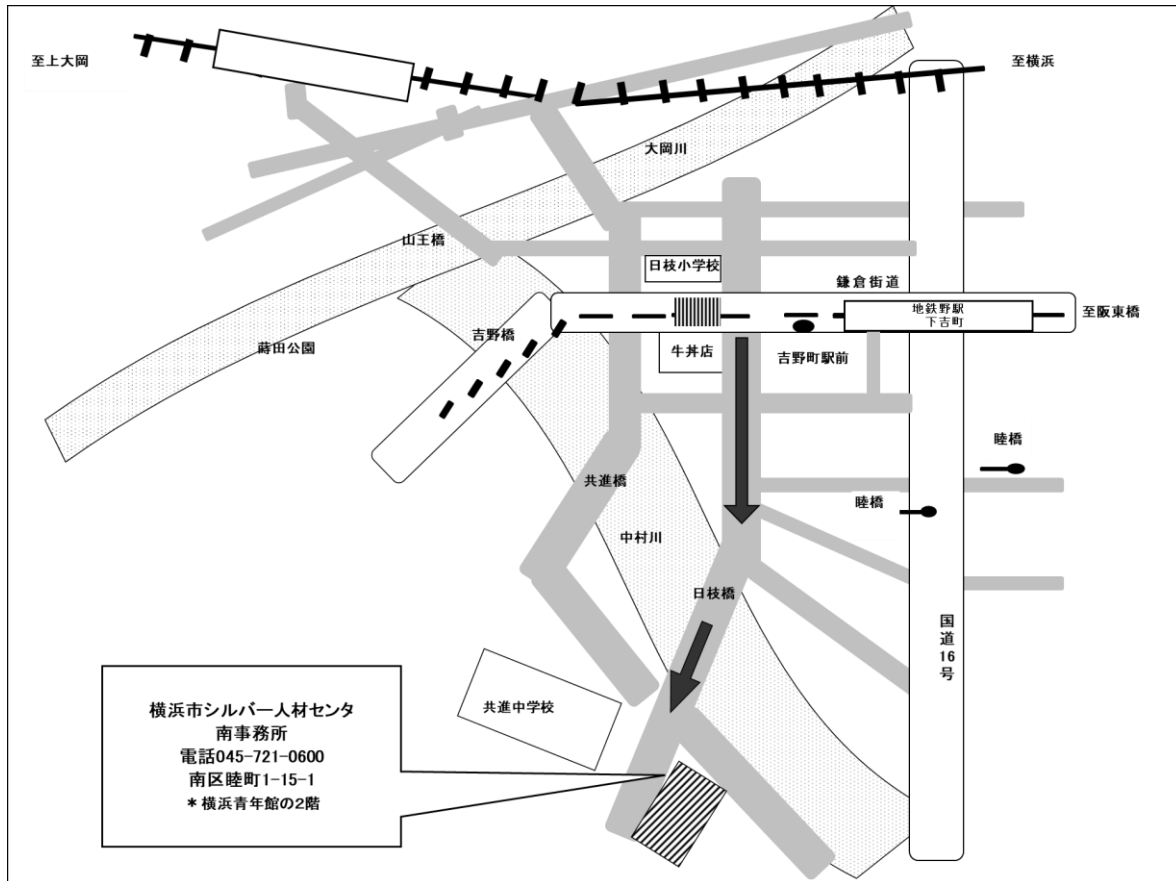

〒226-0019 横浜市緑区中山 2-1-1 ハーモニーみどり 2 階

TEL：045-935-0677 FAX：045-935-0688

Mail：yscmidori@yokohamacity-silvercenter.or.jp

JR 横浜線「中山駅」北口徒歩約 7 分 横浜市営地下鉄「中山駅」1 番出口徒歩約 7 分

【事務所案内図】

神奈川事務所

南事務所

磯子事務所