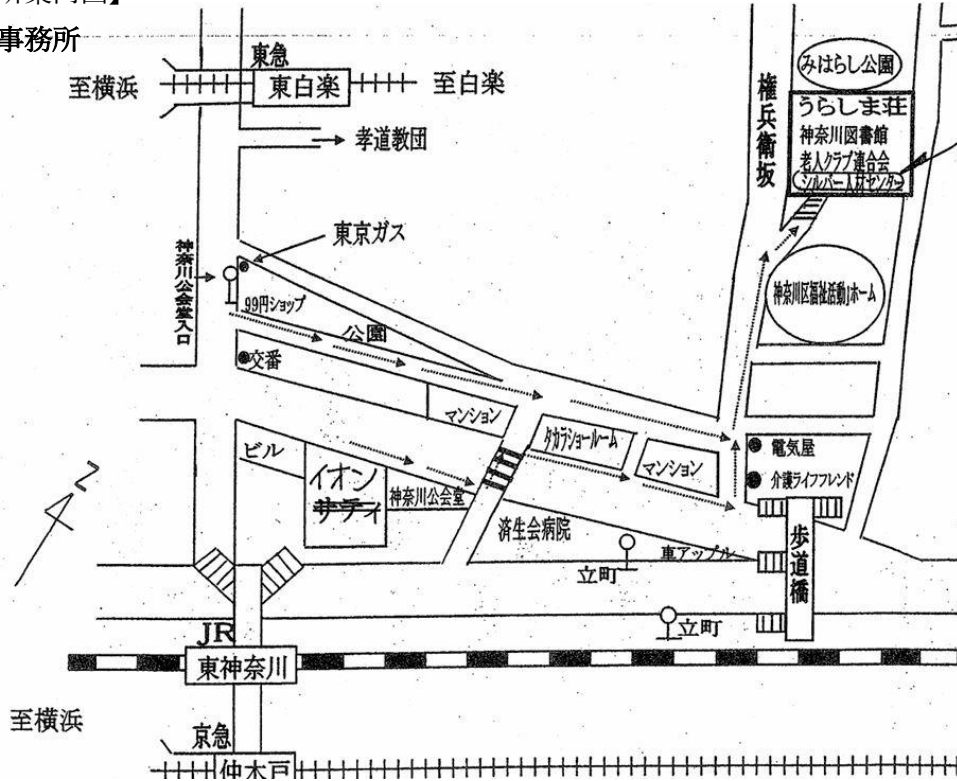

〒226-0019 横浜市緑区中山 2-1-1 ハーモニーみどり 2 階

TEL：045-935-0677 FAX：045-935-0688

Mail：yscmidori@yokohamacity-silvercenter.or.jp

JR 横浜線「中山駅」北口徒歩約 7 分 横浜市営地下鉄「中山駅」1 番出口徒歩約 7 分

【事務所案内図】

神奈川事務所

南事務所

磯子事務所