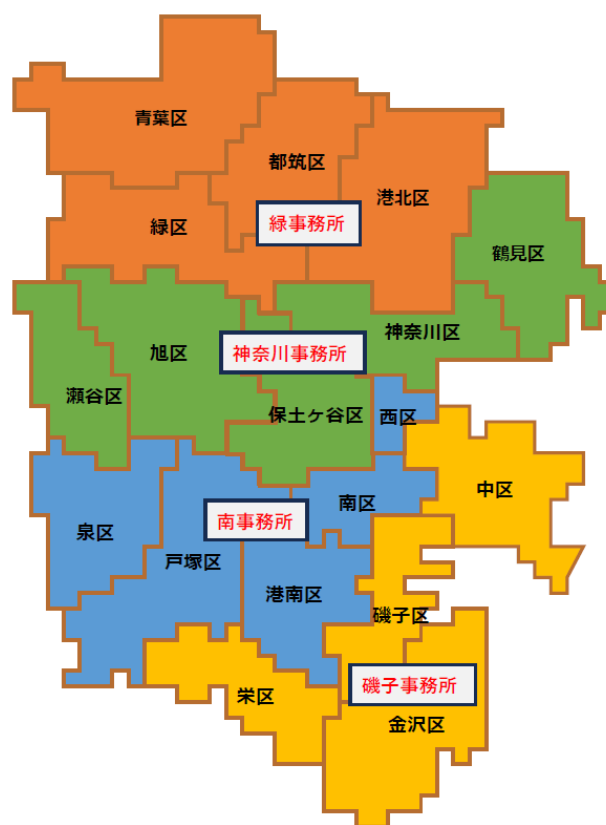

【事務所再編成実施予定次期】

- ① 港南事務所及び保土ヶ谷事務所廃止 令和6年7月18日(木)
- ② 事務所再編成に伴う事務所休館日※ 令和6年7月18日(木)、19日(金)
- ③ 事務所担当区再編成 令和6年7月22日(月)

※本部は除く

【事務所再編後の担当事務所】

区	担当事務所
港北区	緑事務所
神奈川区	神奈川事務所
鶴見区	神奈川事務所
西区	南事務所
中区	磯子事務所
南区	南事務所

区	担当事務所
戸塚区	南事務所
港南区	南事務所
泉区	南事務所
旭区	神奈川事務所
瀬谷区	神奈川事務所
保土ヶ谷区	神奈川事務所

区	担当事務所
磯子区	磯子事務所
栄区	磯子事務所
金沢区	磯子事務所
青葉区	緑事務所
都筑区	緑事務所
緑区	緑事務所

【事務所再編図】

現状

再編後