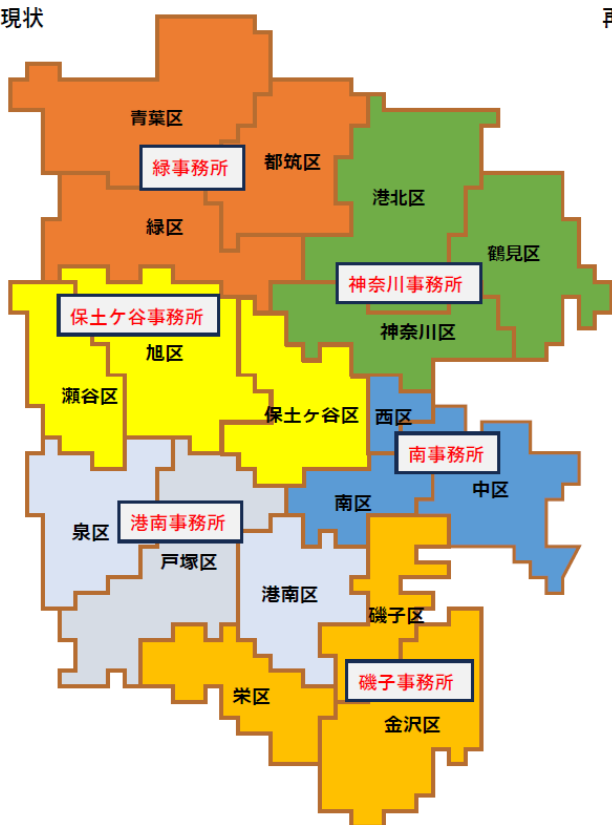

【事務所再編成実施予定次期】

- ① 港南事務所及び保土ヶ谷事務所廃止 令和6年7月18日(木)
- ② 事務所再編成に伴う事務所休館日※ 令和6年7月18日(木)、19日(金)
- ③ 事務所担当区再編成 令和6年7月22日(月)

※本部は除く

【事務所再編後の担当事務所】

区	担当事務所
港北区	緑事務所
神奈川区	神奈川事務所
鶴見区	神奈川事務所
西区	南事務所
中区	磯子事務所
南区	南事務所

区	担当事務所
戸塚区	南事務所
港南区	南事務所
泉区	南事務所
旭区	神奈川事務所
瀬谷区	神奈川事務所
保土ヶ谷区	神奈川事務所

区	担当事務所
磯子区	磯子事務所
栄区	磯子事務所
金沢区	磯子事務所
青葉区	緑事務所
都筑区	緑事務所
緑区	緑事務所

【事務所再編図】

現状

再編後